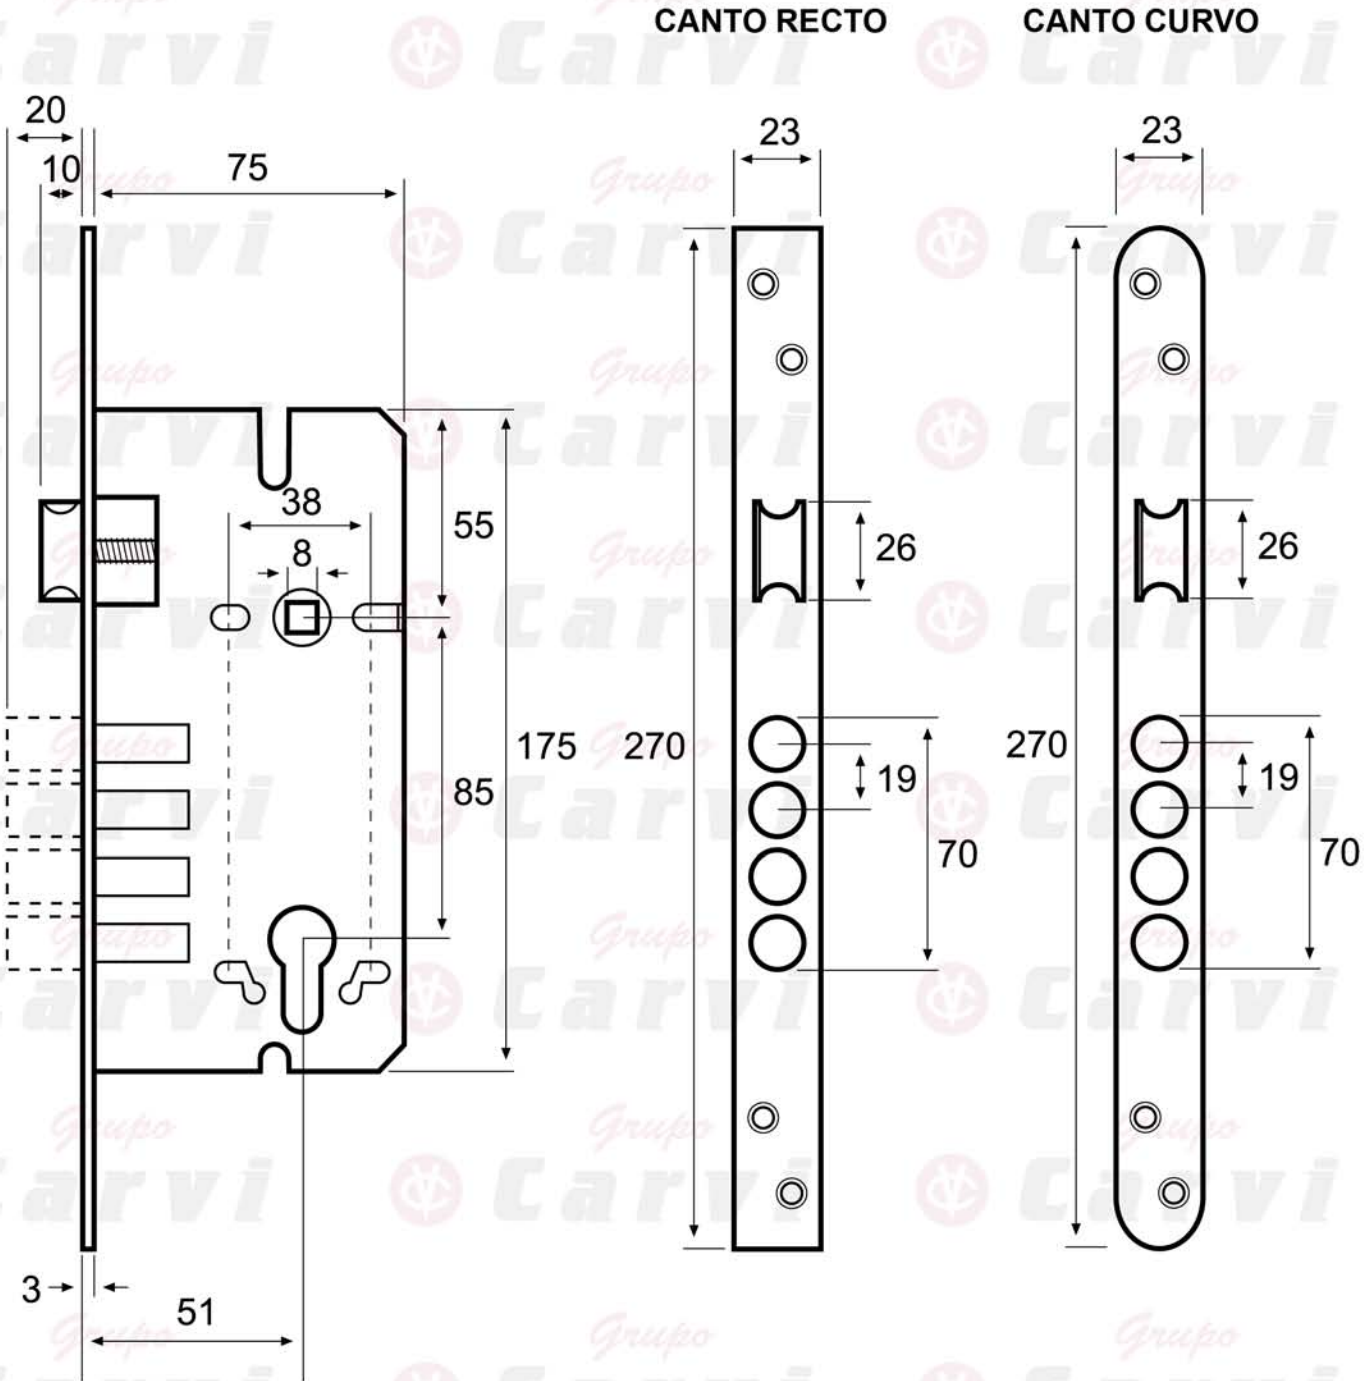

CERRADURA DE BULONES PARA BOMBILLO 55X70 mm

CERRADURA DE BULONES PARA BOMBILLO 55X70 mm (CANTO RECTO)

ESCUDO DE SEGURIDAD