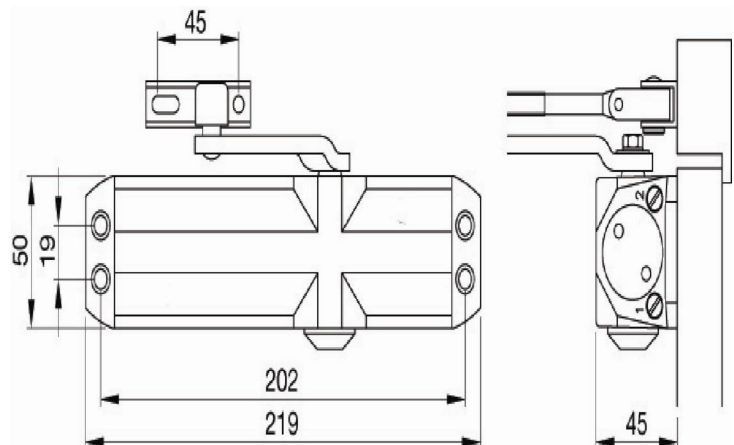

# CIERRAPUERTAS CARVI – DORRENHAUS

**Mod. D50**

Cierrapuerta para puertas hasta 65 Kg.

Fuerza 2/3

**Certificado CE EN 1154 para puertas cortafuego**

(precio por 6 uds. por acabado. Disponible en: blanco, negro, plata)

**Mod. D80**

Cierrapuerta para puertas hasta 80 Kg.

Fuerza 2/3/4

**Certificado CE EN 1154 para puertas cortafuego**

(precio por 6 uds. por acabado. Disponible en: blanco, negro, plata)