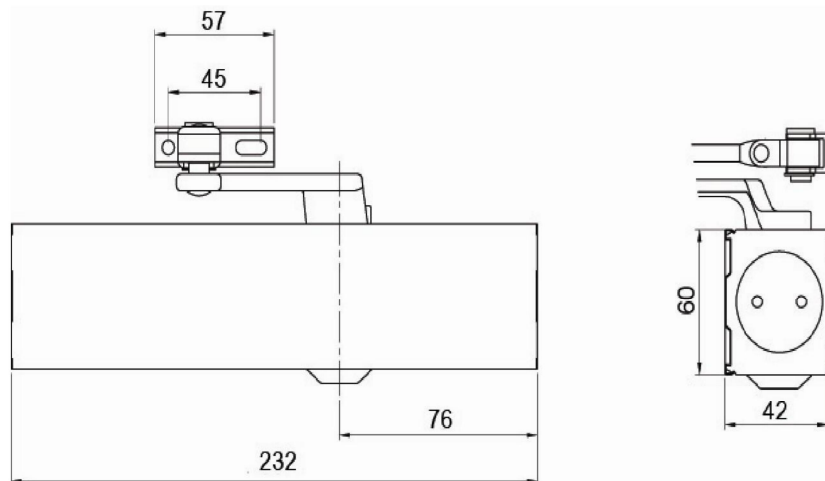

Mod. D20

Cierrapuerta para puertas hasta 100 Kg.

Fuerza 2/3/4/5

Certificado CE EN 1154 para puertas cortafuego

(precio por 6 uds. por acabado. Disponible en: blanco, negro, plata)

GRUPO CARVI

Poligono Fuente del Olmo,s/n – Apdo. Correos,11 – 46192 – Monserrat – Valencia
Tel. +34 96 299 95 02 Fax. +34 96 299 80 54 - info@grupocarvi.com - www.grupocarvi.com