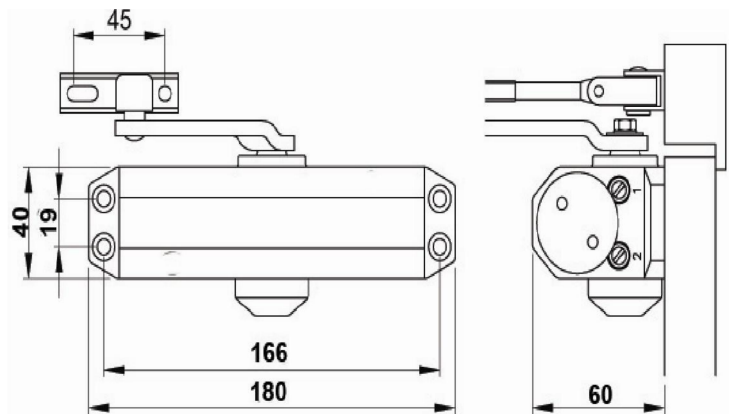

# CIERRAPUERTAS CARVI – DORRENHAUS

**Mod. D50**

Cierrapuerta para puertas hasta 65 Kg.

Fuerza 2/3

**Certificado CE EN 1154 para puertas cortafuego**

(precio por 6 uds. por acabado. Disponible en: blanco, negro, plata)

**Mod. D80**

Cierrapuerta para puertas hasta 80 Kg.

Fuerza 2/3/4

**Certificado CE EN 1154 para puertas cortafuego**

(precio por 6 uds. por acabado. Disponible en: blanco, negro, plata)