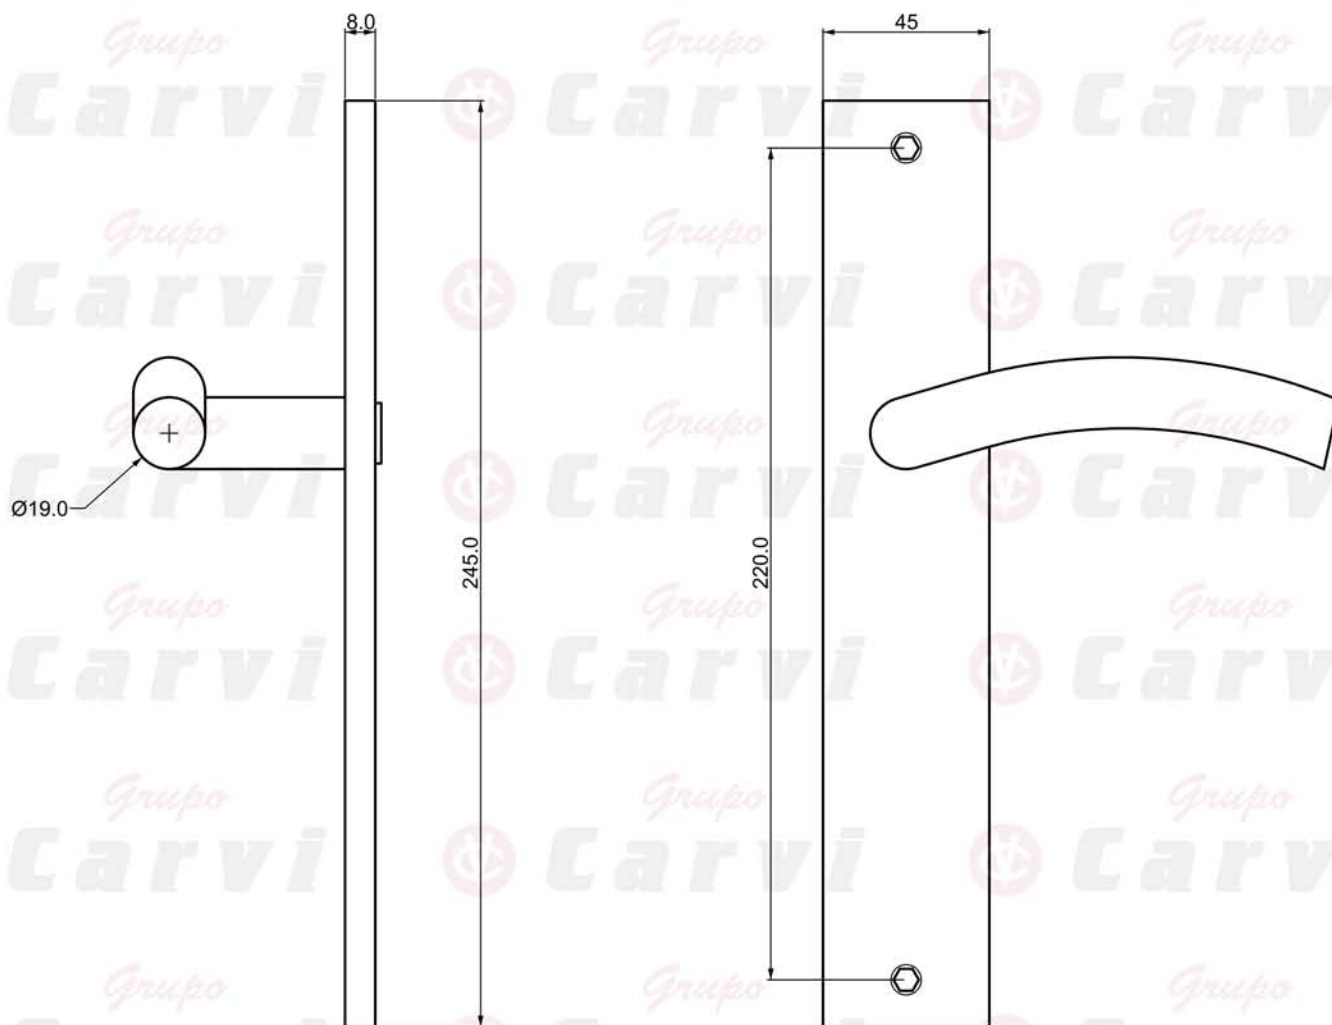

# ARCO\_PLACA-45-Recta

Material: ACERO INOX. 304  
304 STAINLESS STEEL

Acabado: ACERO SATINADO

Marca: CARVI S.L.