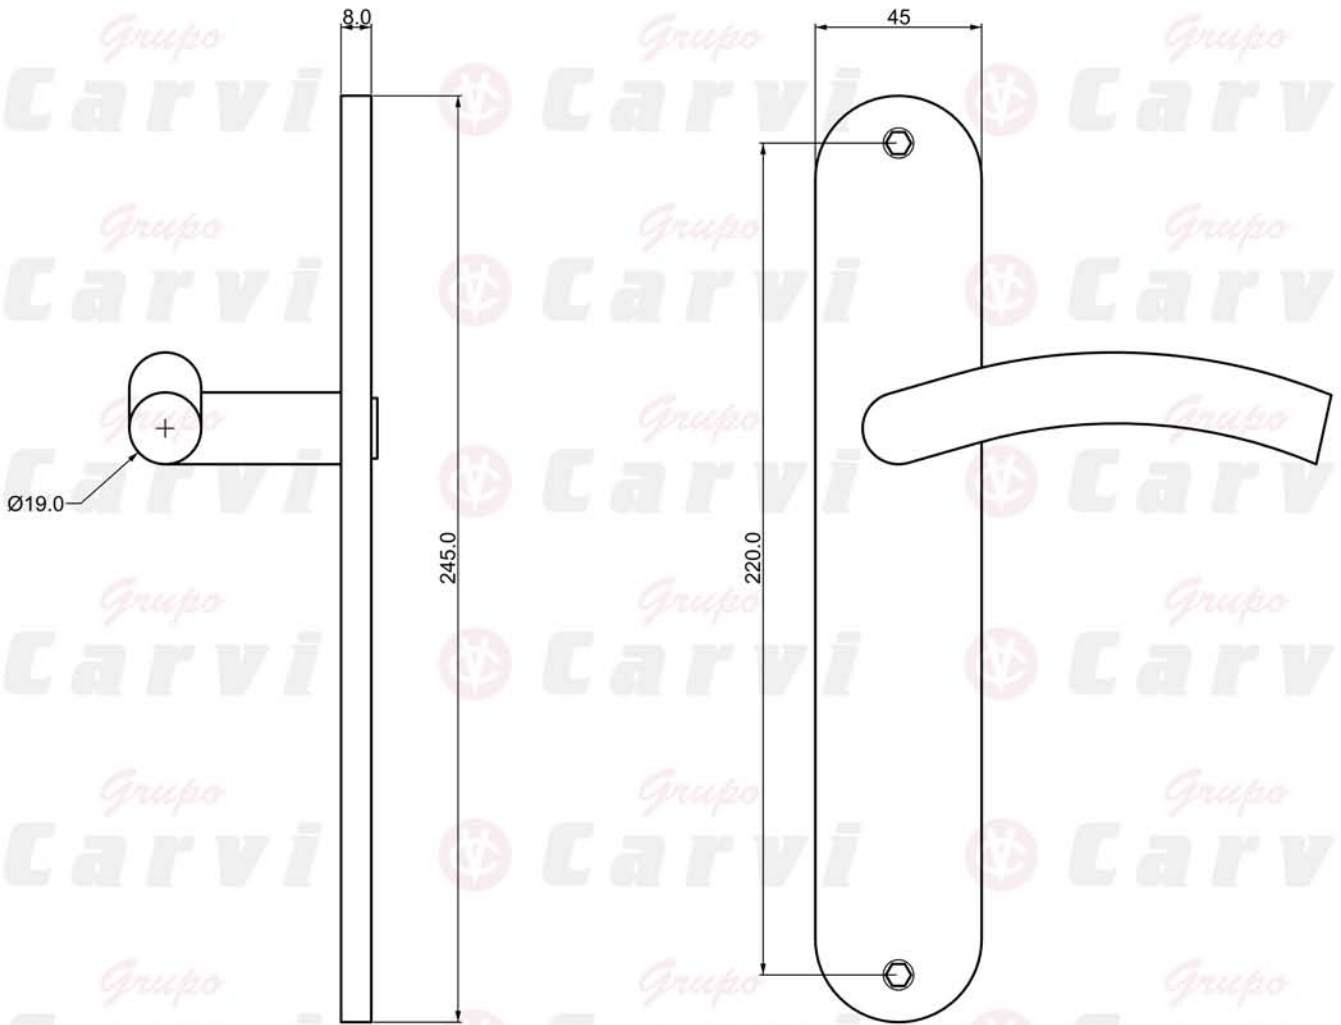

ARCO_PLACA-45