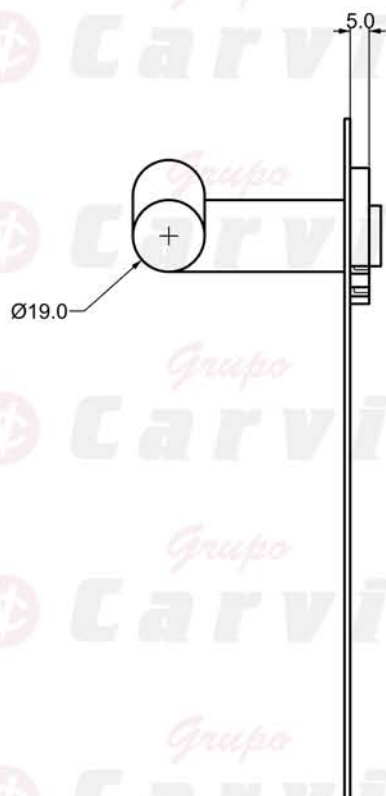

ARCO_PLACA-180

Material: ACERO INOX. 304
304 STAINLESS STEEL

Acabado: ACERO SATINADO

Marca: CARVI S.L.