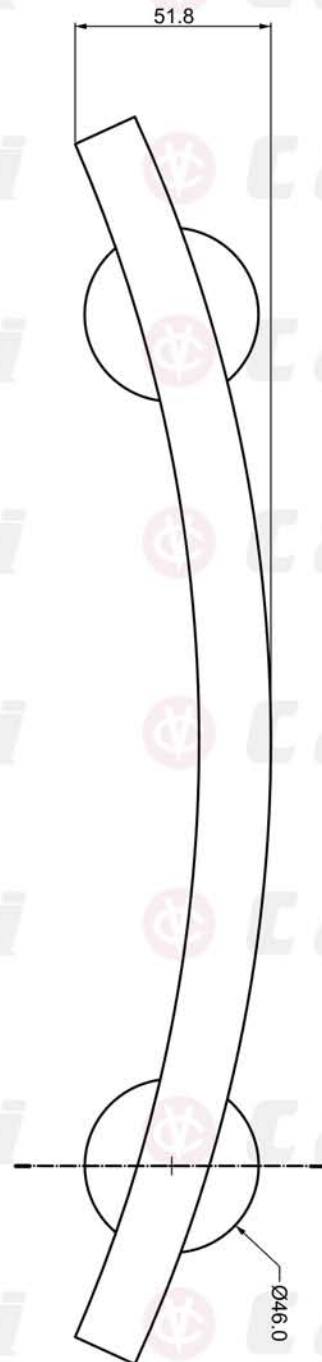

<b>Ficha Técnica</b>	<b>MARCA</b>	<b>MATERIAL</b>	<b>ACABADOS</b>
----------------------	--------------	-----------------	-----------------

<b>ARCO</b>	<b>CARVI S.L.</b>	<b>ACERO INOX 304</b>	<b>ACERO SATINADO</b>
-------------	-------------------	-----------------------	-----------------------

<b>OPCIONES DE MONTAJE</b>	<b>PÁGINA</b>
----------------------------	---------------

<b>ROSETA</b>	<b>1</b>
<b>PLACA ANCHO 36</b>	<b>2</b>
<b>PLACA ANCHO 45</b>	<b>3</b>
<b>PLACA ANCHO 45 RECTA</b>	<b>4</b>
<b>PLACA CUADRADA ANCHO 180</b>	<b>5</b>
<b>GRISAN</b>	<b>6</b>
<b>MANILLÓN 225</b>	<b>7</b>
<b>MANILLÓN 425</b>	<b>8</b>

# ARCO\_MANILLÓN 225