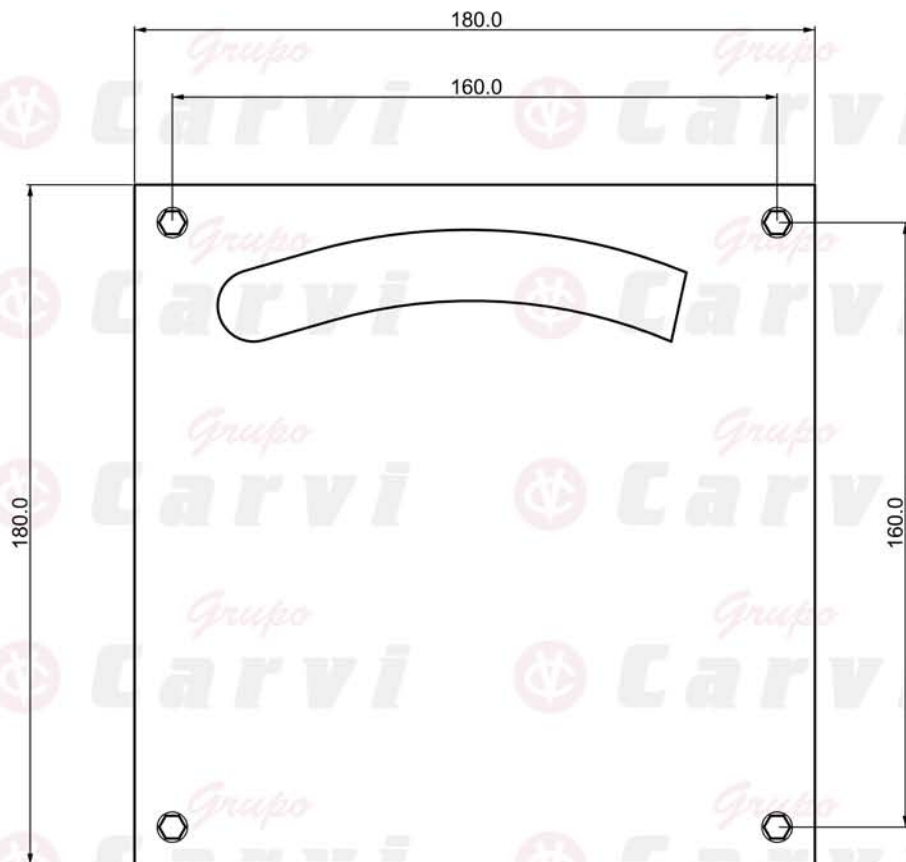

ARCO_PLACA-180

Material: ACERO INOX. 304
304 STAINLESS STEEL

Acabado: ACERO SATINADO

Marca: CARVI S.L.