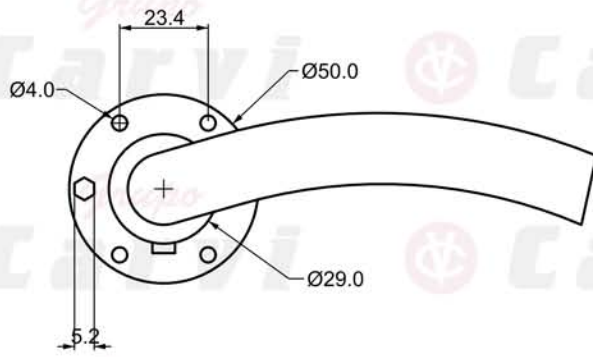

ARCO_ROSETA