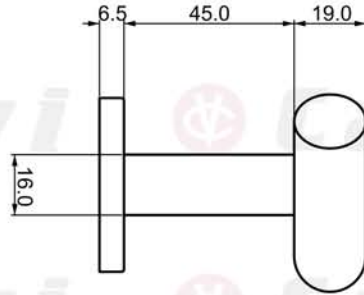

ARCO_MANILLÓN 225