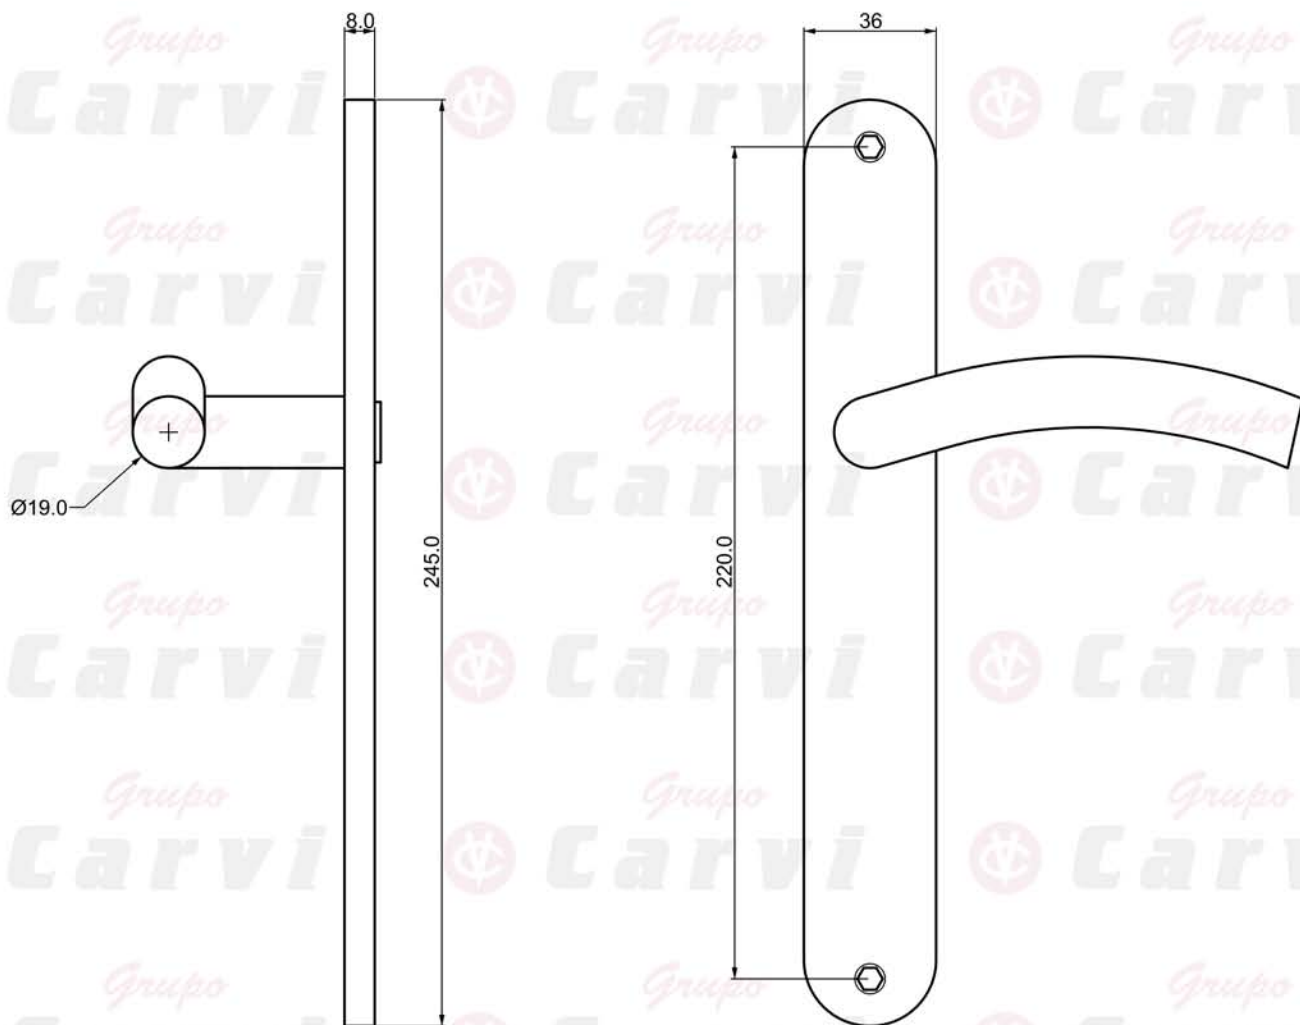

ARCO_PLACA-36