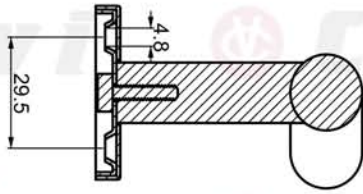

ARCO_MANILLÓN 225