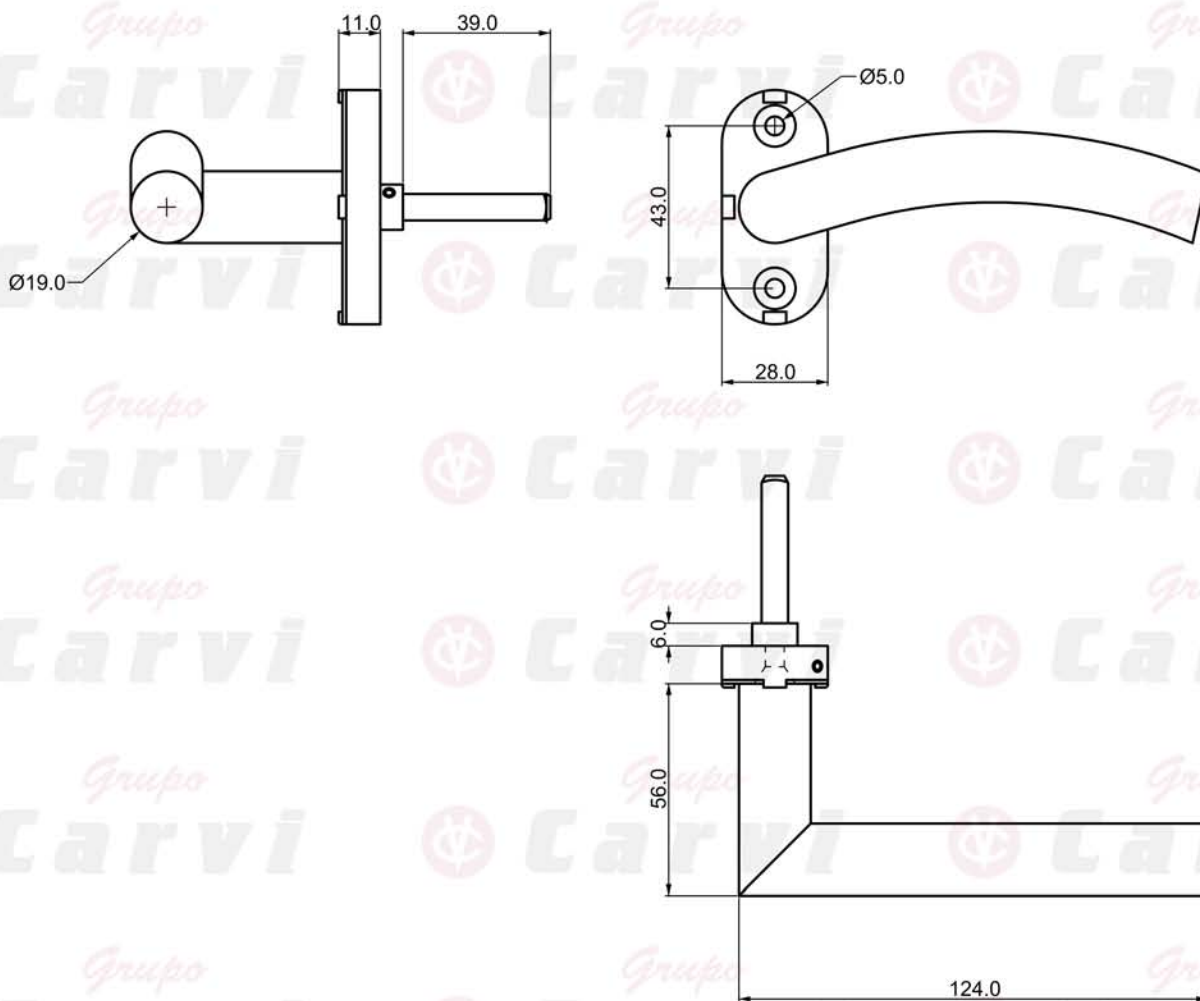

ARCO_GRISAN