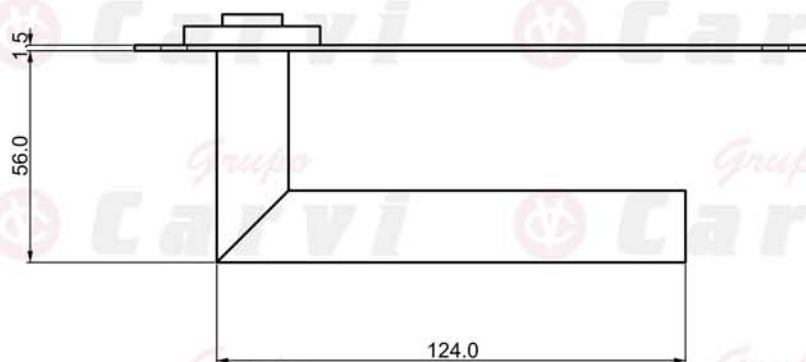

ARCO_PLACA-180

Material: ACERO INOX. 304
304 STAINLESS STEEL

Acabado: ACERO SATINADO

Marca: CARVI S.L.