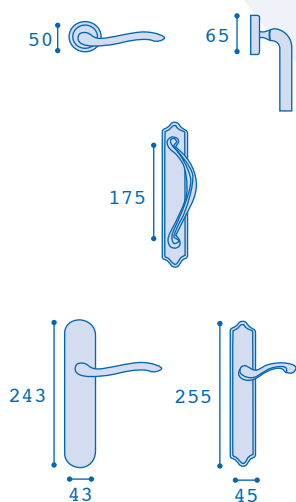

Latón / Brass

Latón / Brass

Tirador Maletero 876
876 Small Cabinet Knob

Acabados:
ANTIC
CUERO-SAT
LB
L-SAT
LB-SAT
CRM
CRM-SAT
NIC-SAT
NIC/NIC-SAT
ORO
ORO-SAT
ROD-ORO

Tirador Armario 876
876 Large Cabinet Knob