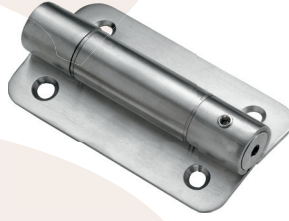

Bocallave Cuadrado Eco
Eco Square Escutcheon

Muletilla y Desbloqueo Cuadrada Eco
Eco Square Thumbturn and Release

Acabados: Acero Satinado

Manillón 130mm
con Placa*
*130mm Pull on Plate**

Bocallave Pera
Yale / Cylinder Escutcheon

Bocallave Gorja
Key / Patent Escutcheon

Muletilla y desbloqueo
Thumbturn and Release

* También disponible en placa
245 x 45 mm
* Also on 245 x 45 mm plate

Herrajes Cabinas Sanitarias / Sanitary Cabins

Acero Inox 304 / Stainless Steel

Bisagra sin muelle
90 x 52 x 2
Hinge

Bisagra con muelle
90 x 52 x 2
Hinge with Spring

Condena Tubular y
Desbloqueo con Indicador
Privacy Lock

Condena Plana y Desbloqueo
con Indicador
Privacy Lock

Juego de Pomos Fijos
Door Knob