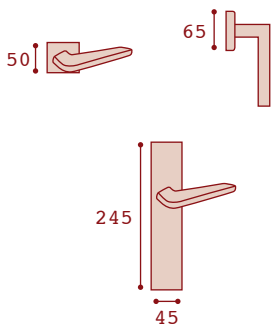

Acabados: NIC/NIC-SAT

Lisa

Zamac / Zinc Alloy