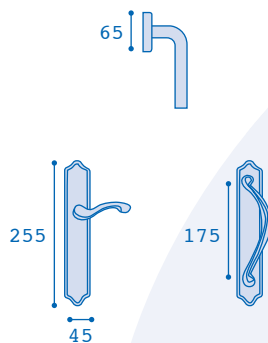

Acabados: CUERO-SAT LB-SAT

Monserrat

Latón / Brass