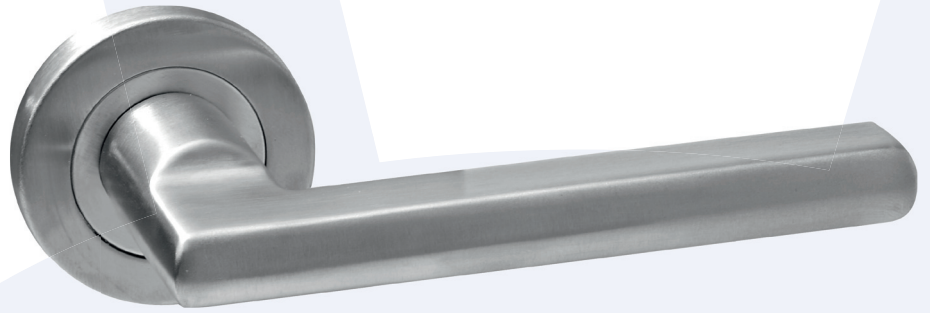

2023

Acero Inox 304
304 Stainless Steel