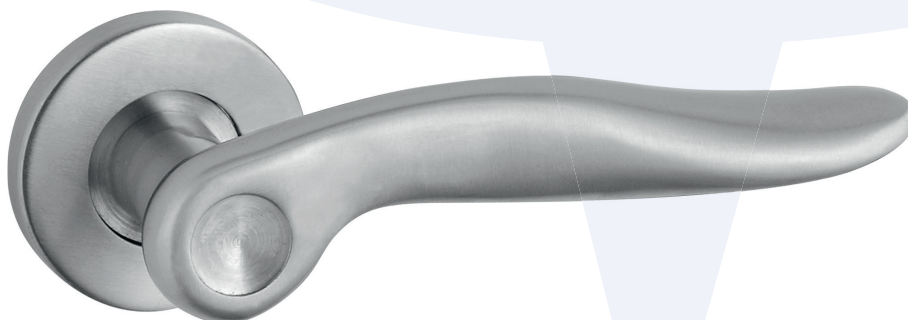

Acabados: BRILLO / MATE

2044 Combi

Acero Inox 304
304 Stainless Steel

Acabados: ACERO SATINADO

2046

Acero Inox 304
304 Stainless Steel

Manillones / Pulls

Acero Inox 304 / 304 Stainless Steel

Mod. Venus

*Mod. Ola

Mod. Cometa

*Mod. 2000

Mod. 2000
L-Recto

Mod. 2000-T

* También apto para montar sobre cristal

Manillones / Pulls