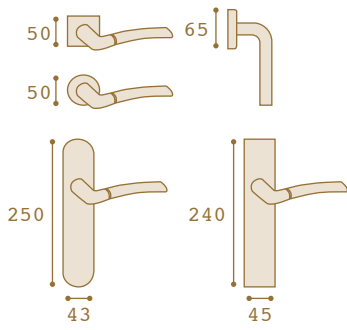

Acabados 914 y 924: CRM/NIC-SAT

Portia 914 / 924

Aluminio (Ref. 914)
Zamac (Ref. 924)