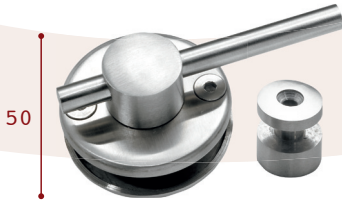

Bocallave Cuadrado Eco
Eco Square Escutcheon

Muletilla y Desbloqueo Cuadrada Eco
Eco Square Thumbturn and Release

Acabados: Acero Satinado

Manillón 130mm
con Placa*
*130mm Pull on Plate**

Bocallave Pera
Yale / Cylinder Escutcheon

Bocallave Gorja
Key / Patent Escutcheon

Muletilla y desbloqueo
Thumbturn and Release

* También disponible en placa
245 x 45 mm
* Also on 245 x 45 mm plate

Herrajes Cabinas Sanitarias / Sanitary Cabins

Acero Inox 304 / Stainless Steel

Bisagra sin muelle
90 x 52 x 2
Hinge

Bisagra con muelle
90 x 52 x 2
Hinge with Spring

Condena Tubular y
Desbloqueo con Indicador
Privacy Lock

Condena Plana y Desbloqueo
con Indicador
Privacy Lock

Juego de Pomos Fijos
Door Knob

Nudo de Conexión 3 Agujeros
Tube connection 3 holes

Ángulo de Sujeción 1800 mm
Angle

"U" de Sujeción 1800 mm
"U" Fixing

Pinza
Unión Lateral
Clip

Escuadra
de Sujeción
Angle Fix

Bisagra de Seguridad
150 x 80 x 3 R12
Security Hinge