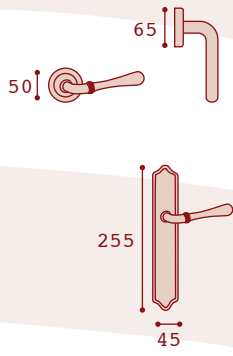

Acabados: ANTIC BRASS

820

Latón / Brass