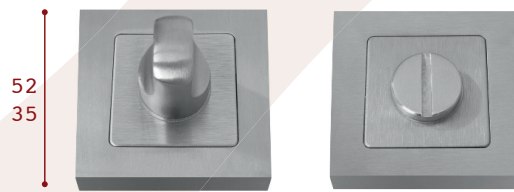

Bocallave Cuadrado Eco
Eco Square Escutcheon

Muletilla y Desbloqueo Cuadrada Eco
Eco Square Thumbturn and Release

Acabados: Acero Satinado

Manillón 130mm
con Placa*
*130mm Pull on Plate**

Bocallave Pera
Yale / Cylinder Escutcheon