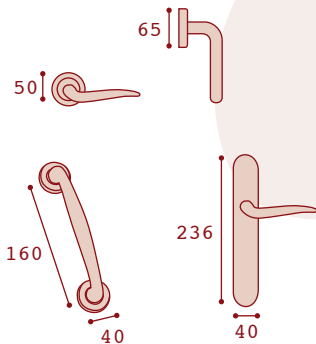

Acabados: LB-SAT CRM CRM-SAT CUERO-SAT NIC-SAT

822

Latón / Brass

Acabados: ANTIC LB L-SAT CRM-SAT NIC-SAT

823

Latón / Brass

Acabados: CRM-SAT NIC-SAT

824

Latón / Brass