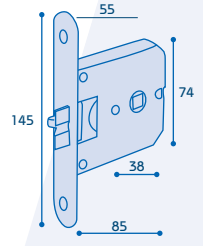

Cerradura para Puerta de Paso
Mortice lock