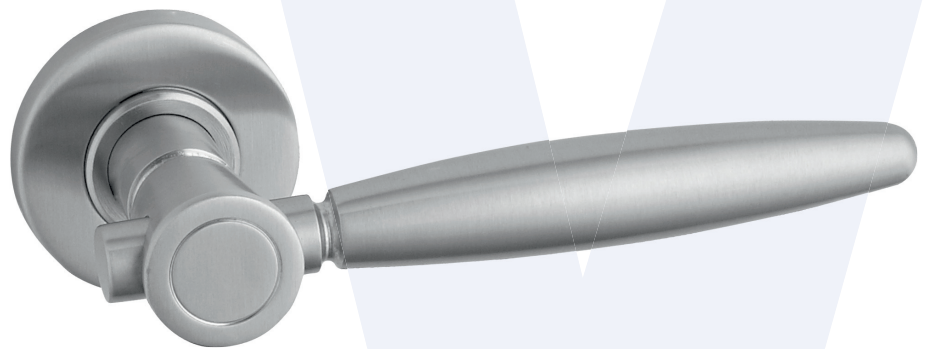

2026

Acero Inox 304
304 Stainless Steel