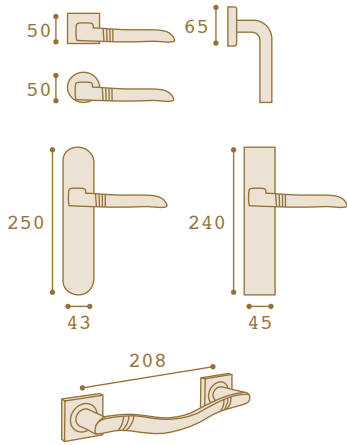

Europa 928

Zamac (Ref. 928)

Acabados: NIC/NIC-SAT

Oceana 950

Aluminio (Ref. 950)

Acabados: NIC/NIC-SAT

Atlanta 951

Aluminio (Ref. 951)