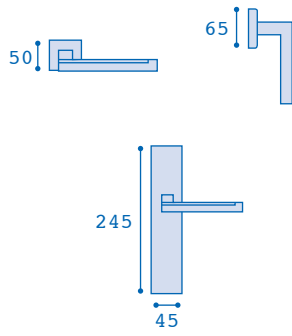

Acabados: LB-SAT CRM/CRM-SAT NIC/NIC-SAT

Palma

Latón / Brass

Acabados: ANTIC LB-SAT

846

Latón / Brass