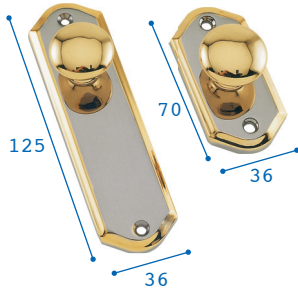

Latón / Brass

Latón / Brass

Tirador Maletero 876
876 Small Cabinet Knob

Acabados:
ANTIC
CUERO-SAT
LB
L-SAT
LB-SAT
CRM
CRM-SAT
NIC-SAT
NIC/NIC-SAT
ORO
ORO-SAT
ROD-ORO

Tirador Armario 876
876 Large Cabinet Knob