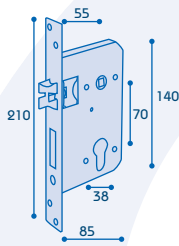

Cerraduras / Mortice Locks

Acero Inox 304 / 304 Stainless Steel

Cerradura para Bombillo
Mortice lock with key hole