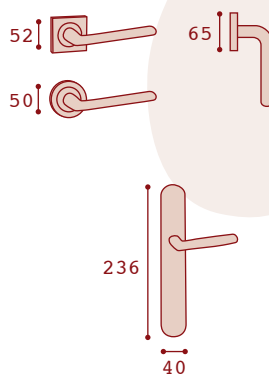

Acabados: LB-SAT CRM/CRM-SAT CRM-SAT NIC/NIC-SAT

825

Latón / Brass

Acabados: LB-SAT CRM/CRM-SAT NIC/NIC-SAT

Oli

Latón / Brass

Acabados: L-SAT LB CRM CRM-SAT NIC-SAT

885

Latón / Brass