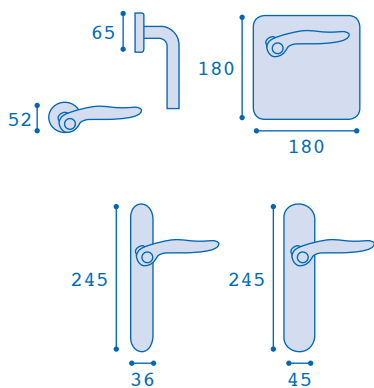

Acabados: BRILLO / MATE

2044 Combi

Acero Inox 304
304 Stainless Steel

Acabados: ACERO SATINADO

2046

Acero Inox 304
304 Stainless Steel

Manillones / Pulls

Acero Inox 304 / 304 Stainless Steel