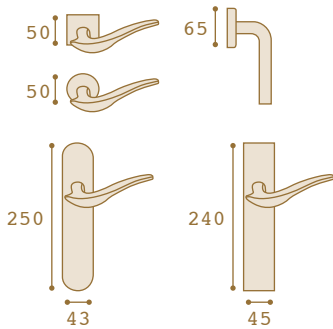

Nudo de Conexión 3 Agujeros
Tube connection 3 holes

Ángulo de Sujeción 1800 mm
Angle

"U" de Sujeción 1800 mm
"U" Fixing

Pinza
Unión Lateral
Clip

Escuadra
de Sujeción
Angle Fix

Bisagra de Seguridad
150 x 80 x 3 R12
Security Hinge

Elora 908 / 918

Aluminio (Ref. 918)
Zamac (Ref. 908)

Acabados: NIC-SAT

Nereida 909

Zamac (Ref. 909)

Acabados: NIC-SAT

Titania 910

Zamac (Ref. 910)

Acabados 914 y 924: CRM/NIC-SAT

Portia 914 / 924

Aluminio (Ref. 914)
Zamac (Ref. 924)

Acabados: CRM/NIC-SAT

Helena 920

Zamac (Ref. 920)

Acabados: NIC/NIC-SAT

Himalia 925