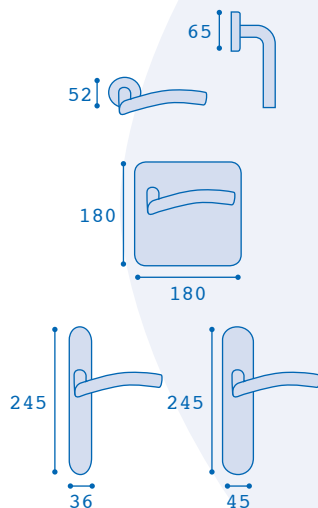

Acero Inox 304
304 Stainless Steel

Acabados: ACERO SATINADO

Venus

Acero Inox 304
304 Stainless Steel

Acabados: ACERO SATINADO

Arco

Acero Inox 304
304 Stainless Steel

Acabados: ACERO SATINADO