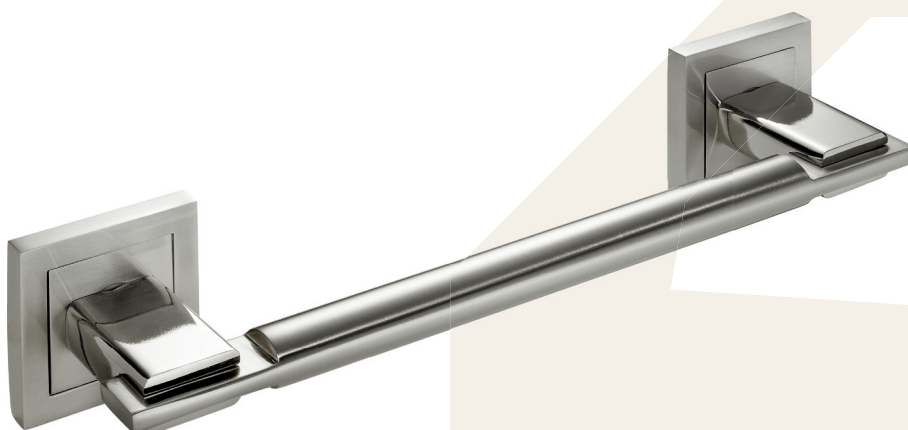

Acabados: NIC/NIC-SAT

Naos 927

Zamac / Zinc Alloy