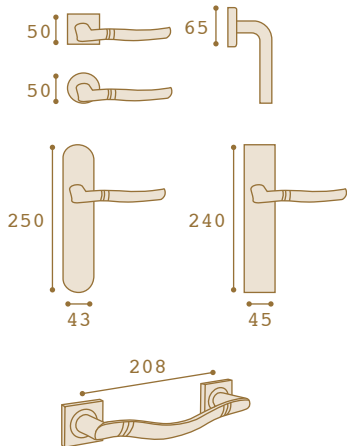

Europa 928

Zamac (Ref. 928)

Acabados: NIC/NIC-SAT

Oceana 950

Aluminio (Ref. 950)

Acabados: NIC/NIC-SAT

Atlanta 951

Aluminio (Ref. 951)