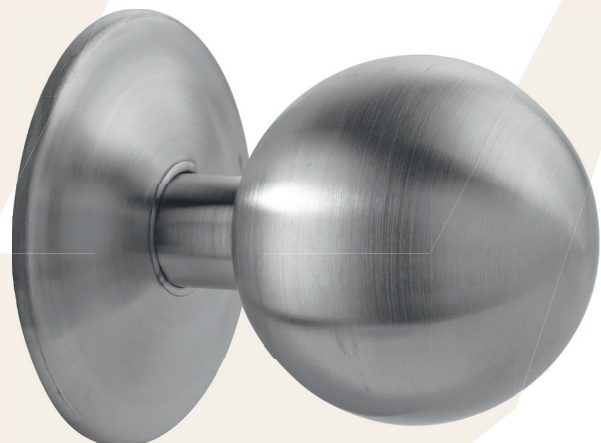

Tope de Puerta
803-01
Door Stop

Acabados: NIC-SAT CRS

Pomo
901-57
Knob

Acabados: NIC-SAT LB

Pomo Acero Inox 304
500-59
Steel Knob

Acabados: ACERO SATINADO

Kit de Puerta Corredera
840-01
Sliding Door Kits

Kit de Puerta Corredera Cuadrado
840-45
Sliding Door Kits