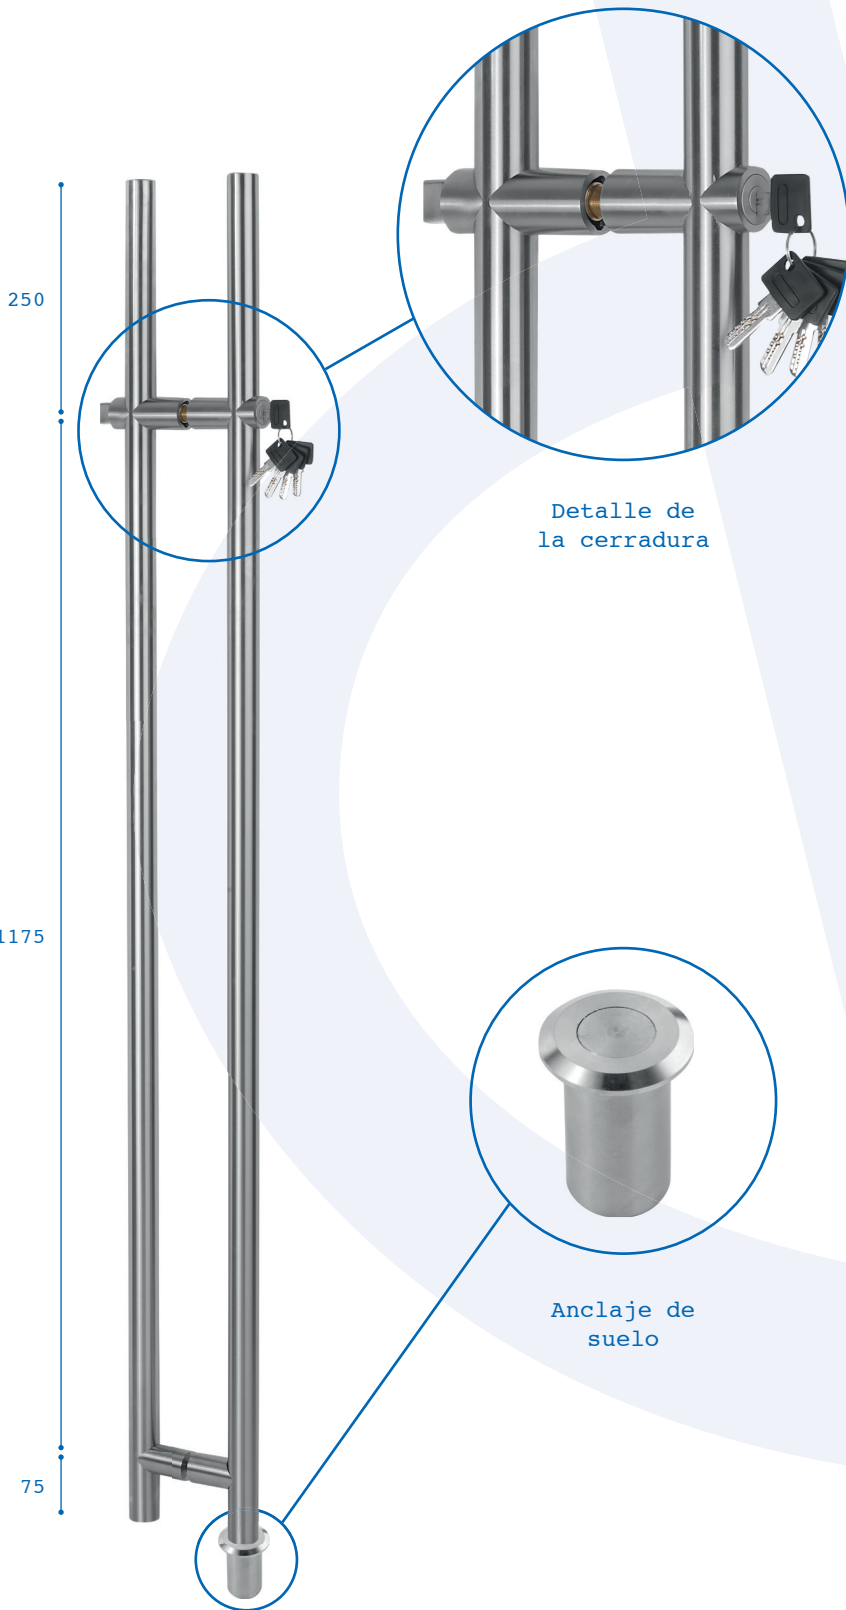

Manillones / Pulls

Acero Inox 304 / 304 Stainless Steel

Mod. "T"

Mod. Arco

Mod. "S"

Mod. "U"

Mod. "C"

Mod. "L"

Manillones / Pulls

Acero Inox 304 / 304 Stainless Steel

Manillón 1500
Con cerradura
y desbloqueo

Exclusivo
para montar
sobre cristal

Manillón 1800

También apto
para montar
sobre cristal

Cerraduras / Mortice Locks

Acero Inox 304 / 304 Stainless Steel

Cerradura para Bombillo
Mortice lock with key hole

Cerradura para Muletilla
Mortice lock with thumbturn hole

Cerradura para Puerta de Paso
Mortice lock

* Cantos Rectos o Curvos disponibles en todos los modelos