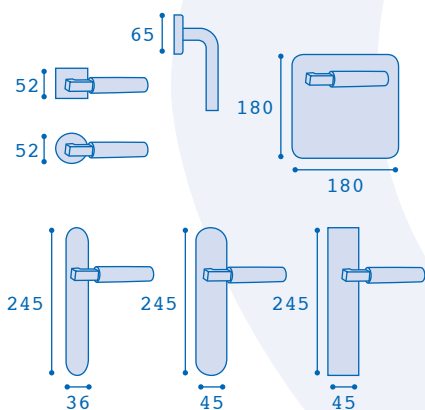

Acabados: BRILLO / MATE

2044 Combi

Acero Inox 304
304 Stainless Steel

Acabados: ACERO SATINADO

2046

Acero Inox 304
304 Stainless Steel

Manillones / Pulls

Acero Inox 304 / 304 Stainless Steel