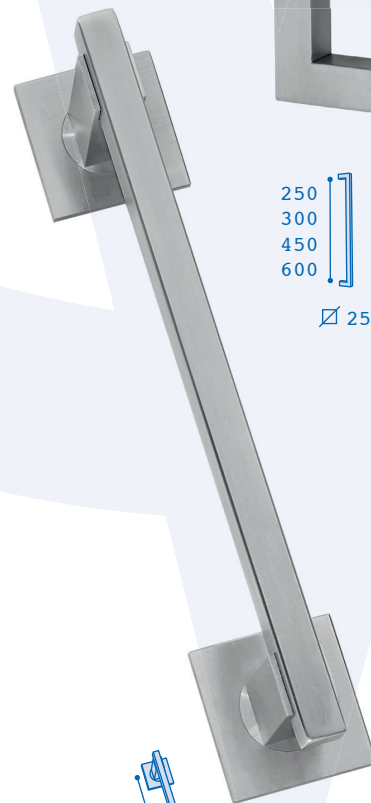

*Mod. Cuadrado

*Mod. 2018

*Mod. 2019