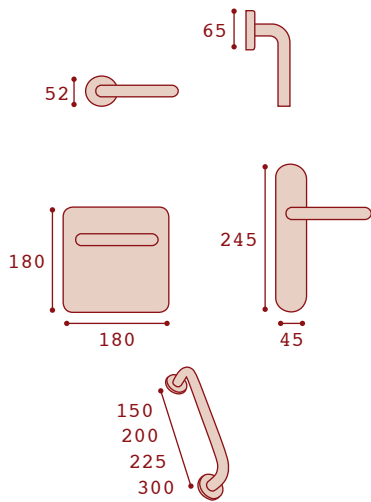

Acabados: ACERO SATINADO

2000-U

Acero Inox 304
304 Stainless Steel