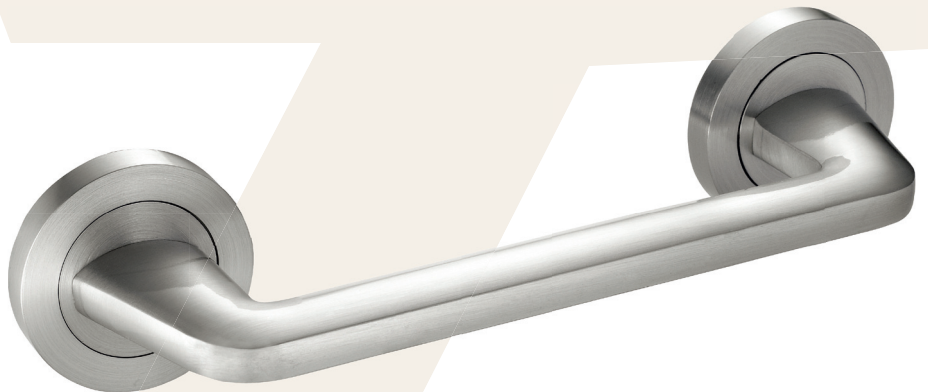

Zamac / Zinc Alloy
(Ref. 905-40)
(Ref. 909-40)

* Disponible con varias rosetas

Acabados: NIC-SAT L-SAT CRM-SAT

Larissa 906

Zamac / Zinc Alloy

Acabados: NIC-SAT CSM

Hidra 926

Zamac / Zinc Alloy