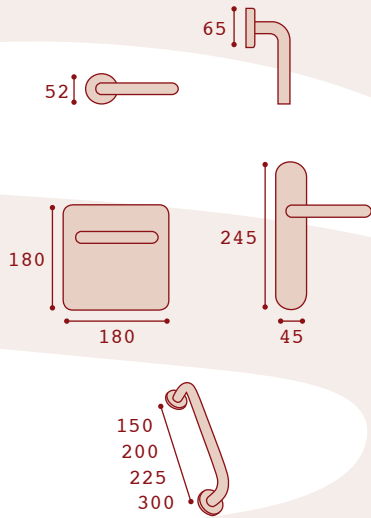

Acabados: ACERO SATINADO

2000-L

Acero Inox 304
304 Stainless Steel