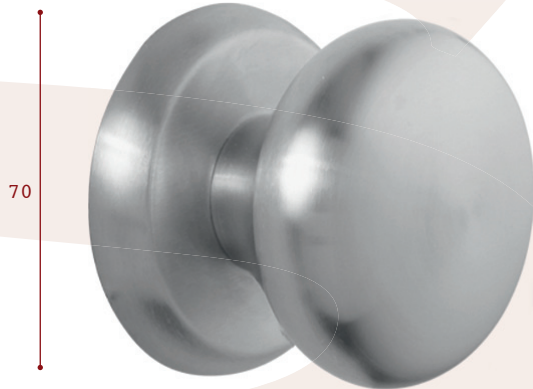

Pomos / Door Knobs

Acero Inox 304 / 304 Stainless Steel

Pomo Puerta 600 / 1
Door Knob 600 / 1

* También disponible en PVD