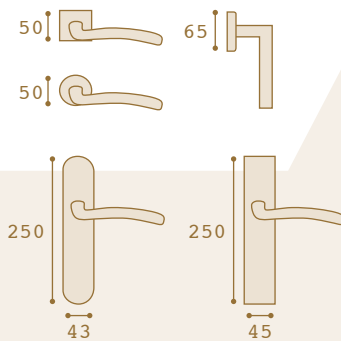

Nudo de Conexión 3 Agujeros
Tube connection 3 holes

Ángulo de Sujeción 1800 mm
Angle

"U" de Sujeción 1800 mm
"U" Fixing

Pinza
Unión Lateral
Clip

Escuadra
de Sujeción
Angle Fix

Bisagra de Seguridad
150 x 80 x 3 R12
Security Hinge

Acabados: LB NIC-SAT

Pernios
Lift of Hinge

Sizes:
95 x 53 x 2
100 x 57 x 2

Acabados: LB NIC-SAT

Cilindros
Cylinder

Cilindro de Seguridad
Security Cylinder

Sizes:
30 x 30
30 x 40
35 x 35

Sizes:
20 x 20
30 x 30
30 x 30 (Leva Corta)*
30 x 40 (Leva Corta)*
30 x 40
35 x 35

Aluminio (Ref. 915)
Zamac (Ref. 905)

Acabados 916: NIC-SAT
Acabados 906: NIC-SAT

Larissa 906 / 916

Aluminio (Ref. 916)
Zamac (Ref. 906)

Acabados: CRM/NIC-SAT

Galatea 907

Zamac (Ref. 907)

Acabados 918: L-SAT NIC-SAT CUERO-SAT CSM
Acabados 908: L-SAT NIC-SAT