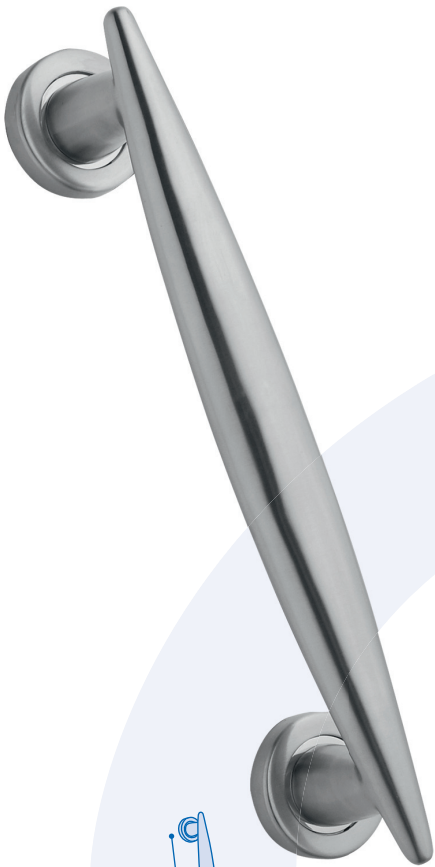

Acabados: BRILLO / MATE

2044 Combi

Acero Inox 304
304 Stainless Steel

Acabados: ACERO SATINADO

2046

Acero Inox 304
304 Stainless Steel

Manillones / Pulls

Acero Inox 304 / 304 Stainless Steel