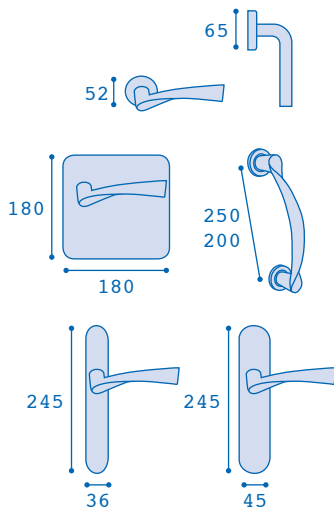

Acabados: ACERO SATINADO

Vela

Acero Inox 304
304 Stainless Steel

Acabados: ACERO SATINADO

Cometa

Acero Inox 304
304 Stainless Steel

Acabados: ACERO SATINADO PVD

Ola