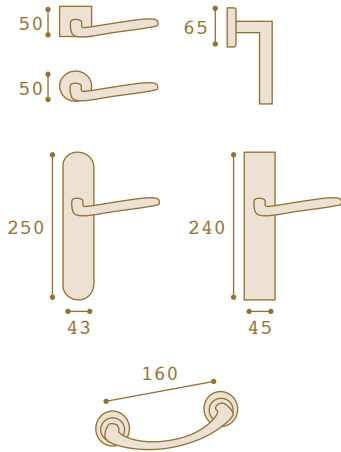

Acabados 915: L-SAT NIC-SAT
Acabados 905: L-SAT NIC-SAT CUERO-SAT CROMO-SAT

Lluna 905 / 915

Aluminio (Ref. 915)
Zamac (Ref. 905)