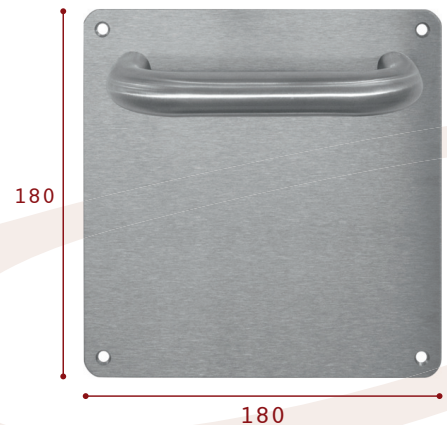

Bocallave Cuadrado Eco
Eco Square Escutcheon

Muletilla y Desbloqueo Cuadrada Eco
Eco Square Thumbturn and Release

Acabados: Acero Satinado

Manillón 130mm
con Placa*
*130mm Pull on Plate**

Bocallave Pera
Yale / Cylinder Escutcheon

Bocallave Gorja
Key / Patent Escutcheon

Muletilla y desbloqueo
Thumbturn and Release

* También disponible en placa
245 x 45 mm
* Also on 245 x 45 mm plate

Herrajes Cabinas Sanitarias / Sanitary Cabins

Acero Inox 304 / Stainless Steel