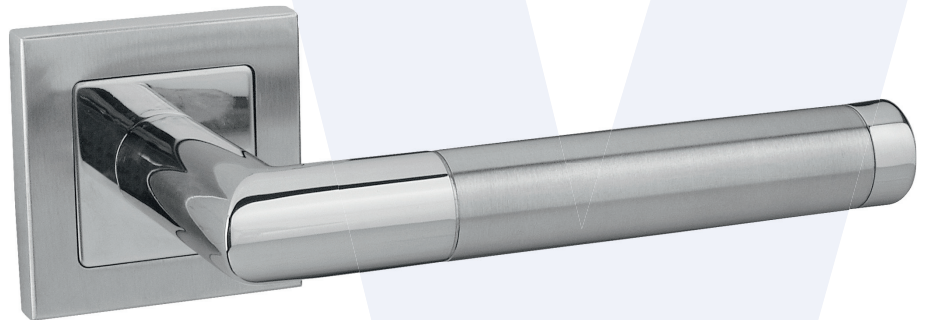

L-Madera

Acero Inox 304
304 Stainless Steel

Acabados: ACERO SATINADO

L-Recta

Acero Inox 304
304 Stainless Steel

Acabados: BRILLO / MATE

2011

Acero Inox 304
304 Stainless Steel