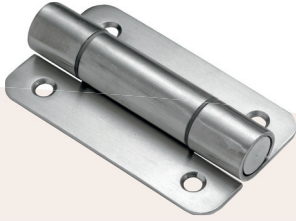

Bocallave Cuadrado Eco
Eco Square Escutcheon

Muletilla y Desbloqueo Cuadrada Eco
Eco Square Thumbturn and Release

Acabados: Acero Satinado

Manillón 130mm
con Placa*
*130mm Pull on Plate**

Bocallave Pera
Yale / Cylinder Escutcheon

Bocallave Gorja
Key / Patent Escutcheon

Muletilla y desbloqueo
Thumbturn and Release

* También disponible en placa
245 x 45 mm
* Also on 245 x 45 mm plate

Herrajes Cabinas Sanitarias / Sanitary Cabins

Acero Inox 304 / Stainless Steel

Bisagra sin muelle
90 x 52 x 2
Hinge

Bisagra con muelle
90 x 52 x 2
Hinge with Spring

Condena Tubular y
Desbloqueo con Indicador
Privacy Lock

Condena Plana y Desbloqueo
con Indicador
Privacy Lock

Juego de Pomos Fijos
Door Knob