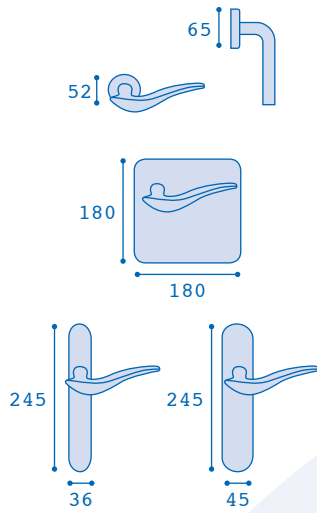

Acabados: ACERO SATINADO

Vela

Acero Inox 304
304 Stainless Steel

Acabados: ACERO SATINADO