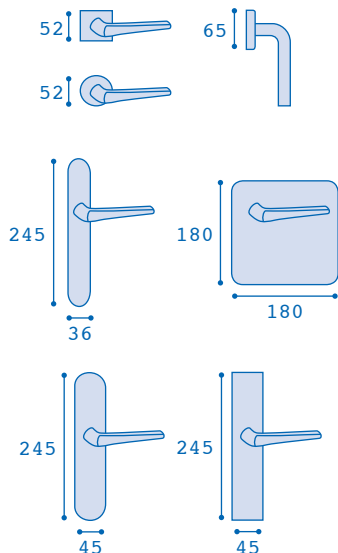

Acabados: ACERO SATINADO

L-Recta

Acero Inox 304
304 Stainless Steel

Acabados: BRILLO / MATE

2011

Acero Inox 304
304 Stainless Steel

Acabados: ACERO SATINADO

2012

Acero Inox 304
304 Stainless Steel