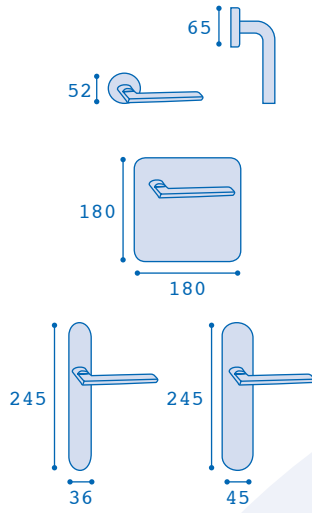

Acabados: ACERO SATINADO