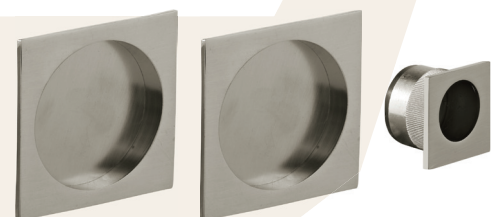

Conjunto Cazoletas y Uñero Cuadrado
841-45
Sliding Door Handle Set

Acabados: NIC-SAT L.SAT CRS