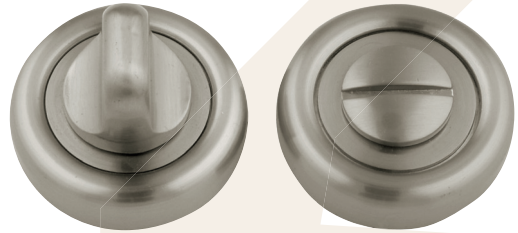

Zamac / Zinc Alloy

Accesorios / Accessories

Zamac / Zinc Alloy

Bocallave
905-70
Escutcheon

Bocallave
905-71
Escutcheon

Condena y Desbloqueo
905-80
Thumbturn and Release

Bocallave
906-70
Escutcheon

Bocallave
906-71
Escutcheon