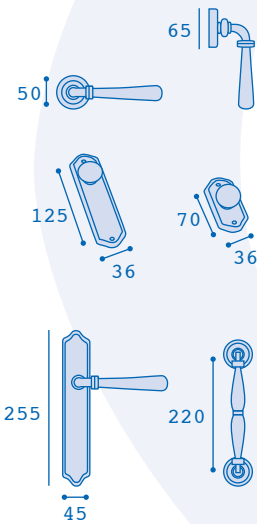

Acabados: LB-SAT CRM/CRM-SAT NIC/NIC-SAT

Palma

Latón / Brass

Acabados: ANTIC LB-SAT

846

Latón / Brass

Acabados: LB-SAT CRM/CRM-SAT CRM-SAT NIC/NIC-SAT

848