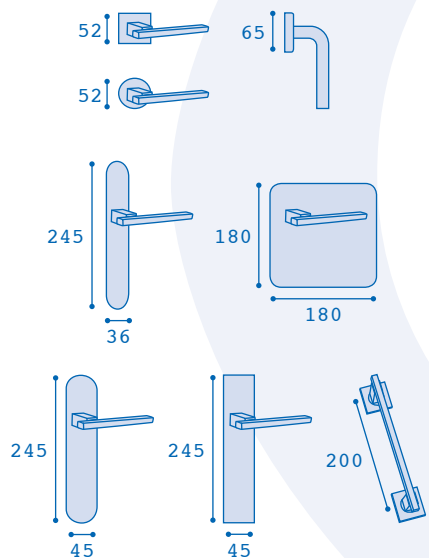

Acabados: BRILLO / MATE

2021

Acero Inox 304
304 Stainless Steel