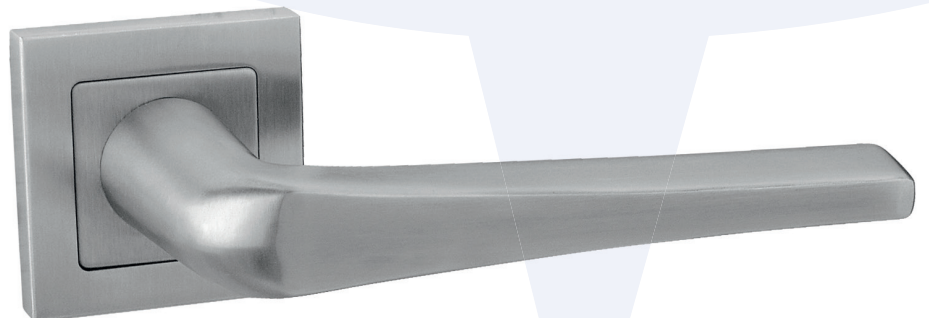

Acabados: ACERO SATINADO

L-Recta

Acero Inox 304
304 Stainless Steel

Acabados: BRILLO / MATE

2011

Acero Inox 304
304 Stainless Steel

Acabados: ACERO SATINADO

2012

Acero Inox 304
304 Stainless Steel