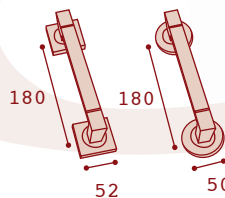

* También apto para montar sobre cristal