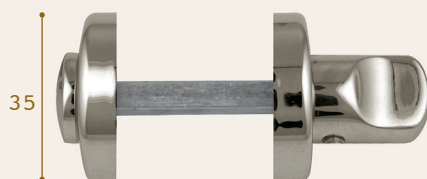

Zamac / Zinc Alloy

Accesorios / Accessories

Zamac / Zinc Alloy

Bocallave
905-70
Escutcheon

Bocallave
905-71
Escutcheon

Condena y Desbloqueo
905-80
Thumbturn and Release

Bocallave
906-70
Escutcheon

Bocallave
906-71
Escutcheon

Condena y Desbloqueo
906-80
Thumbturn and Release

Bocallave
926-70
Escutcheon

Bocallave
926-71
Escutcheon

Condena y Desbloqueo
926-80
Thumbturn and Release

Bocallave
945-70
Escutcheon

Bocallave
945-71
Escutcheon

Condena y Desbloqueo
945-80
Thumbturn and Release

Condena y Desbloqueo
415-10
Thumbturn and Release

Condena y Desbloqueo
415-45
Thumbturn and Release

Tirador armario
905-06
Large Cabinet
Knob

Tirador maletero
905-08
Small Cabinet
Knob