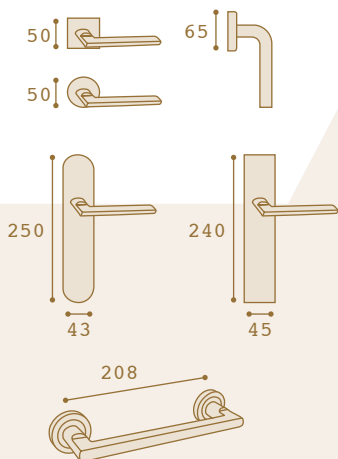

Atlas 952

Aluminio (Ref. 952)