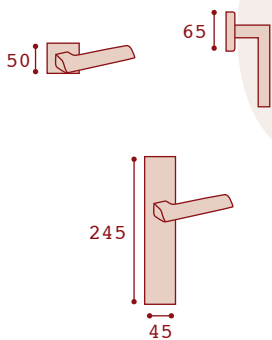

Acabados: NIC/NIC-SAT

Fina

Zamac / Zinc Alloy

Acabados: NIC/NIC-SAT

Mercedes

Zamac / Zinc Alloy

Acabados: NIC/NIC-SAT

Lisa

Zamac / Zinc Alloy