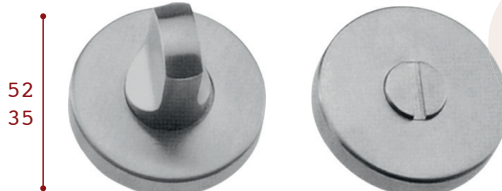

Bocallave Cuadrado Eco
Eco Square Escutcheon

Muletilla y Desbloqueo Cuadrada Eco
Eco Square Thumbturn and Release

Acabados: Acero Satinado

Manillón 130mm
con Placa*
*130mm Pull on Plate**

Bocallave Pera
Yale / Cylinder Escutcheon

Bocallave Gorja
Key / Patent Escutcheon

Muletilla y desbloqueo
Thumbturn and Release

* También disponible en placa
245 x 45 mm
* Also on 245 x 45 mm plate

Herrajes Cabinas Sanitarias / Sanitary Cabins

Acero Inox 304 / Stainless Steel