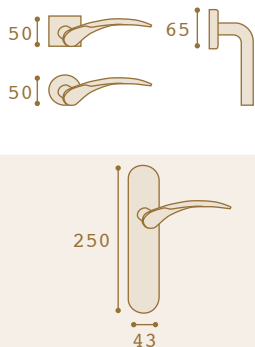

Elora 908 / 918

Aluminio (Ref. 918)
Zamac (Ref. 908)

Acabados: NIC-SAT

Nereida 909

Zamac (Ref. 909)

Acabados: NIC-SAT

Titania 910

Zamac (Ref. 910)