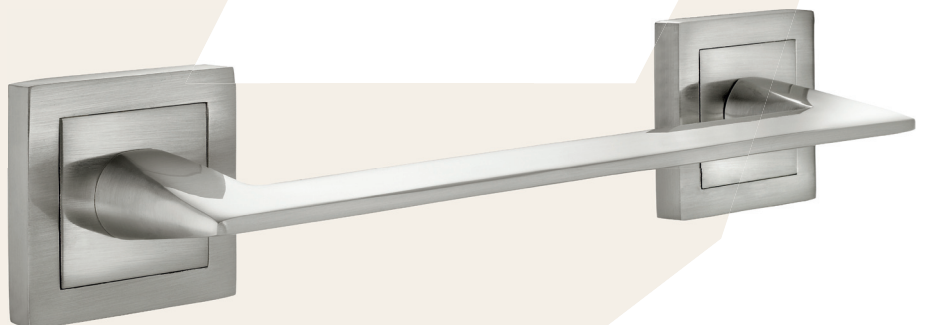

Zamac / Zinc Alloy
(Ref. 905-40)
(Ref. 909-40)

* Disponible con varias rosetas

Acabados: NIC-SAT L-SAT CRM-SAT

Larissa 906

Zamac / Zinc Alloy

Acabados: NIC-SAT CSM

Hidra 926

Zamac / Zinc Alloy