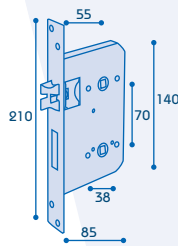

Cerradura para Muletilla
Mortice lock with thumbturn hole