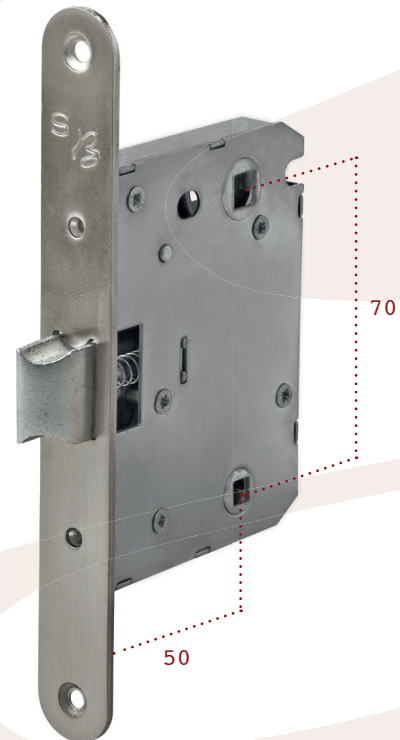

Cerraduras
Locks

Acabados: L.SAT NIC-SAT