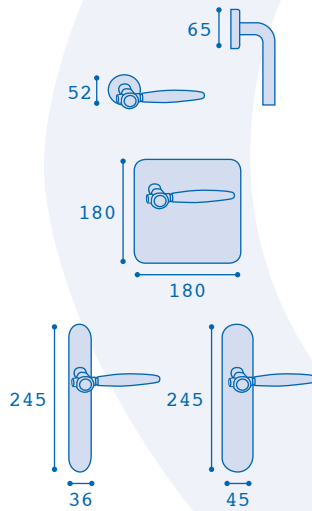

Acabados: ACERO SATINADO