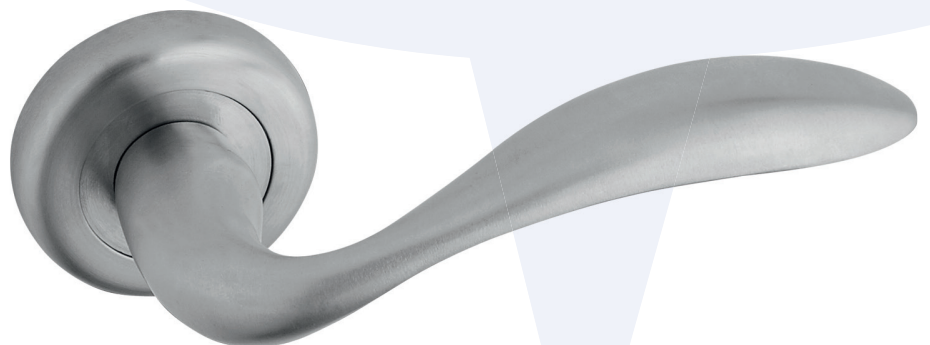

2039

Acero Inox 304
304 Stainless Steel