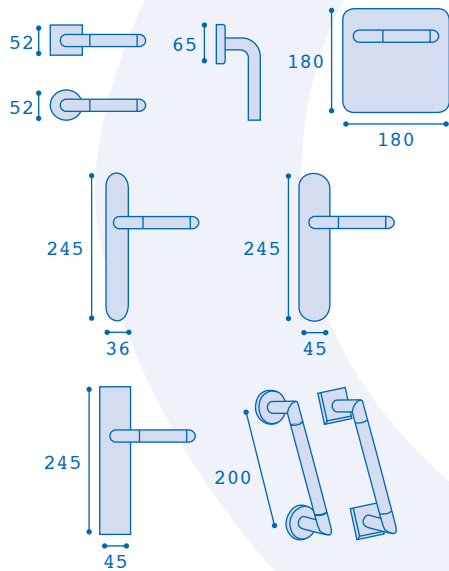

L-Madera

Acero Inox 304
304 Stainless Steel

Acabados: ACERO SATINADO

L-Recta

Acero Inox 304
304 Stainless Steel

Acabados: BRILLO / MATE

2011

Acero Inox 304
304 Stainless Steel