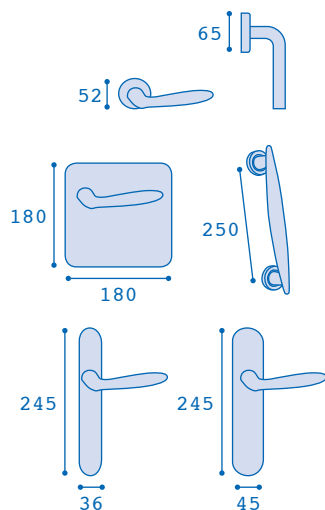

Acabados: ACERO SATINADO

Venus

Acero Inox 304
304 Stainless Steel