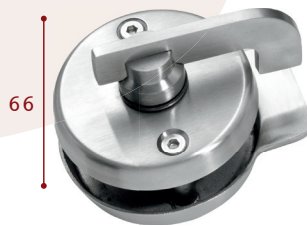

Bocallave Gorja
Key / Patent Escutcheon

Muletilla y desbloqueo
Thumbturn and Release

* También disponible en placa
245 x 45 mm
* Also on 245 x 45 mm plate

Herrajes Cabinas Sanitarias / Sanitary Cabins

Acero Inox 304 / Stainless Steel

Bisagra sin muelle
90 x 52 x 2
Hinge

Bisagra con muelle
90 x 52 x 2
Hinge with Spring

Condena Tubular y
Desbloqueo con Indicador
Privacy Lock

Condena Plana y Desbloqueo
con Indicador
Privacy Lock

Juego de Pomos Fijos
Door Knob

Percha con Tope
Hunger

Pata Regulable
100 / 180 mm.
Leg

Pinza de Unión Tubo-Panel
Tube to Panel Holder

Nudo de Conexión 2 Agujeros
Tube connection 2 holes

Soporte Tubo - Pared
Wall Tube Support

Tubo de 25x 2 x 3000 mm
Tube

Nudo de Conexión 3 Agujeros
Tube connection 3 holes

Ángulo de Sujeción 1800 mm
Angle

"U" de Sujeción 1800 mm
"U" Fixing

Pinza
Unión Lateral
Clip

Escuadra
de Sujeción
Angle Fix

Bisagra de Seguridad
150 x 80 x 3 R12
Security Hinge