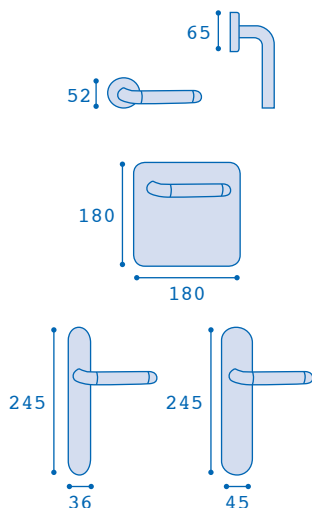

Acabados: ACERO SATINADO

2018

Acero Inox 304
304 Stainless Steel

Acabados: ACERO SATINADO

2019

Acero Inox 304
304 Stainless Steel

Acabados: BRILLO / MATE

2021

Acero Inox 304
304 Stainless Steel