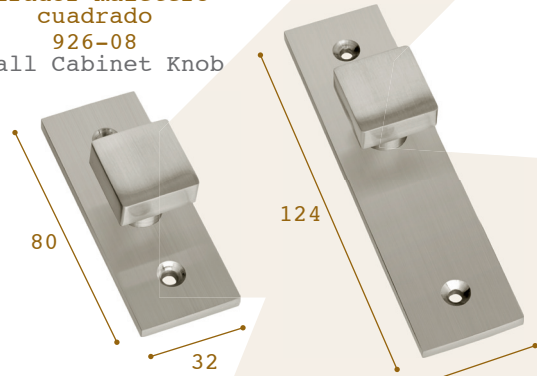

Condena y Desbloqueo
906-80
Thumbturn and Release

Bocallave
926-70
Escutcheon

Bocallave
926-71
Escutcheon

Condena y Desbloqueo
926-80
Thumbturn and Release

Bocallave
945-70
Escutcheon

Bocallave
945-71
Escutcheon

Condena y Desbloqueo
945-80
Thumbturn and Release

Condena y Desbloqueo
415-10
Thumbturn and Release

Condena y Desbloqueo
415-45
Thumbturn and Release

Tirador armario
905-06
Large Cabinet
Knob

Tirador maletero
905-08
Small Cabinet
Knob

Acabados: NIC-SAT L.SAT CRS CS

Tirador armario
cuadrado
926-06
Large Cabinet
Knob

Tirador maletero
cuadrado
926-08
Small Cabinet Knob

Acabados: NIC-SAT

Soporte Pasamanos
814-01
Hand Rail Holder

Acabados: NIC-SAT L.SAT CRS
LB CS NEGRO