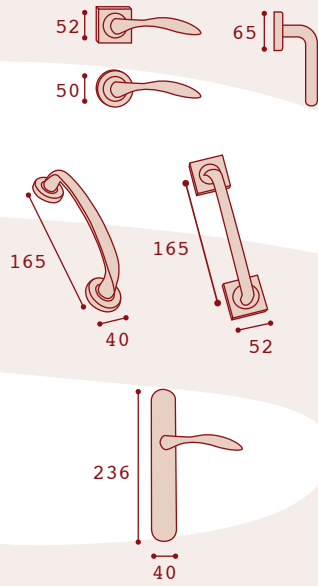

Acabados: LB-SAT CRM/CRM-SAT CRM-SAT NIC/NIC-SAT

825

Latón / Brass

Acabados: LB-SAT CRM/CRM-SAT NIC/NIC-SAT

Oli

Latón / Brass