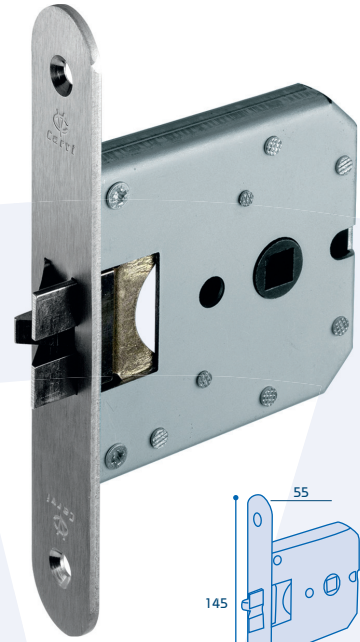

Manillones / Pulls

Acero Inox 304 / 304 Stainless Steel

Mod. "T"

Mod. Arco

Mod. "S"

Mod. "U"

Mod. "C"

Mod. "L"

Manillones / Pulls

Acero Inox 304 / 304 Stainless Steel

Manillón 1500
Con cerradura
y desbloqueo

Exclusivo
para montar
sobre cristal

Manillón 1800

También apto
para montar
sobre cristal

Cerraduras / Mortice Locks

Acero Inox 304 / 304 Stainless Steel

Cerradura para Bombillo
Mortice lock with key hole

Cerradura para Muletilla
Mortice lock with thumbturn hole

Cerradura para Puerta de Paso
Mortice lock

* Cantos Rectos o Curvos disponibles en todos los modelos