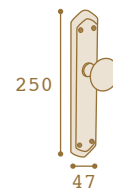

Acabados: NIC-SAT

Atlas 952

Aluminio (Ref. 952)

1070-01

1070-04

1070-14

Acabados: NIC-SAT L-SAT CRM CRM-SAT PVD CUERO-SAT

Lluna 905