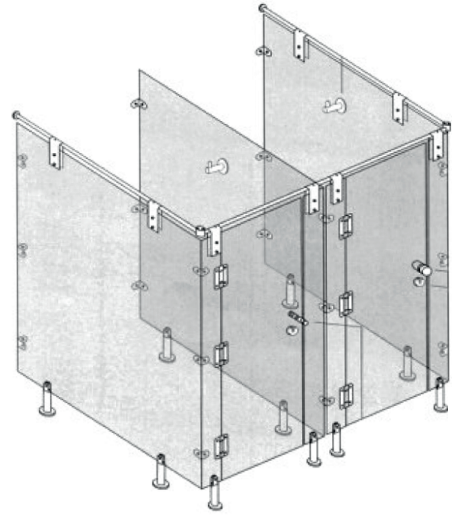

Bisagra sin muelle
90 x 52 x 2
Hinge

Bisagra con muelle
90 x 52 x 2
Hinge with Spring

Condena Tubular y
Desbloqueo con Indicador
Privacy Lock

Condena Plana y Desbloqueo
con Indicador
Privacy Lock

Juego de Pomos Fijos
Door Knob

Percha con Tope
Hunger

Pata Regulable
100 / 180 mm.
Leg

Pinza de Unión Tubo-Panel
Tube to Panel Holder

Nudo de Conexión 2 Agujeros
Tube connection 2 holes

Soporte Tubo - Pared
Wall Tube Support

Tubo de 25x 2 x 3000 mm
Tube