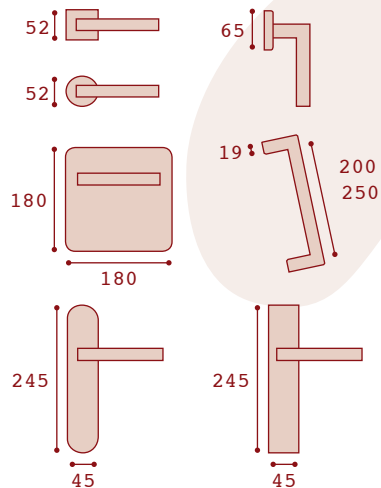

Acabados: ACERO SATINADO

2014

Acero Inox 304
304 Stainless Steel