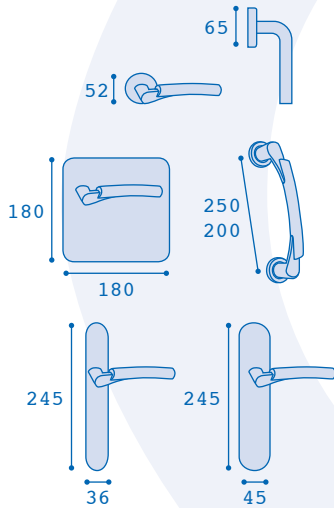

Acabados: ACERO SATINADO

Vela

Acero Inox 304
304 Stainless Steel

Acabados: ACERO SATINADO

Cometa

Acero Inox 304
304 Stainless Steel

Acabados: ACERO SATINADO PVD

Ola