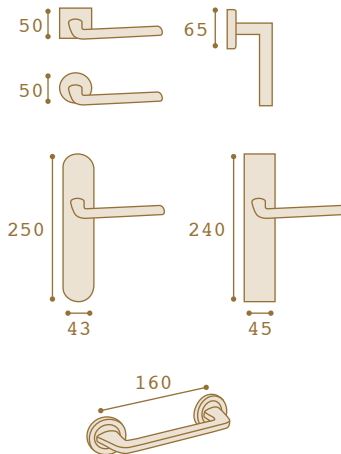

Larissa 906 / 916

Aluminio (Ref. 916)
Zamac (Ref. 906)

Acabados: CRM/NIC-SAT

Galatea 907

Zamac (Ref. 907)