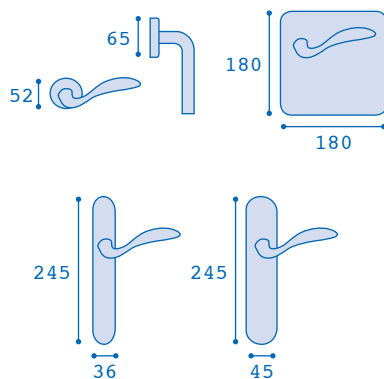

Acabados: ACERO SATINADO PVD