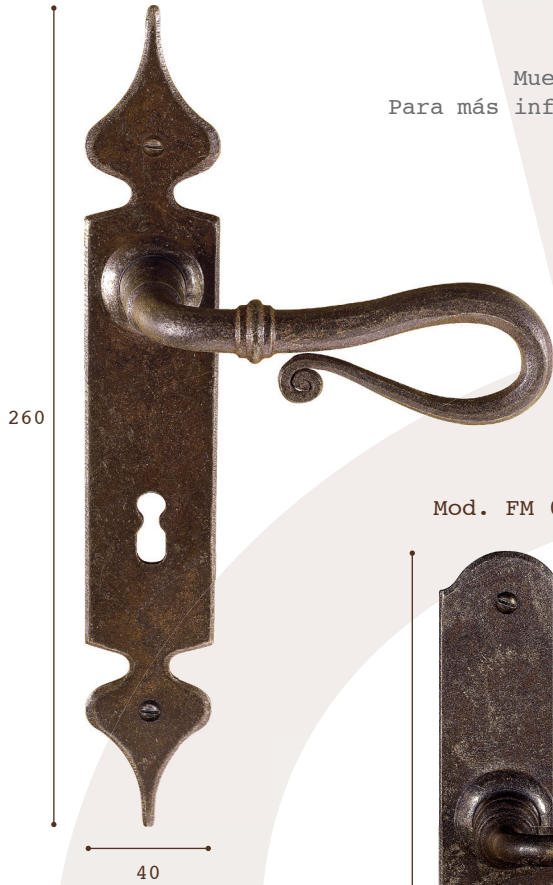

Muletilla y Desbloqueo 820
820 Thumbturn and Release

Muletilla y Desbloqueo Pequeña
Small Thumbturn and Release

Acabados: ANTIC • CUERO-SAT
LB • L-SAT • CRM • CRM-SAT
NIC-SAT • ORO

Mod. FM 015

Representación Forja