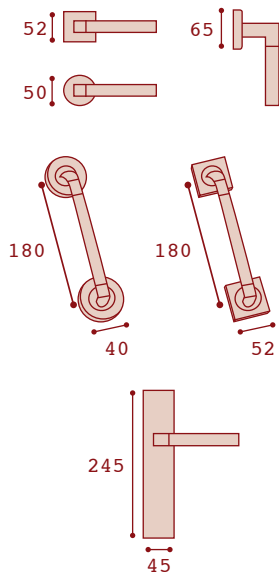

Acabados: L-SAT LB CRM CRM-SAT NIC-SAT

885

Latón / Brass