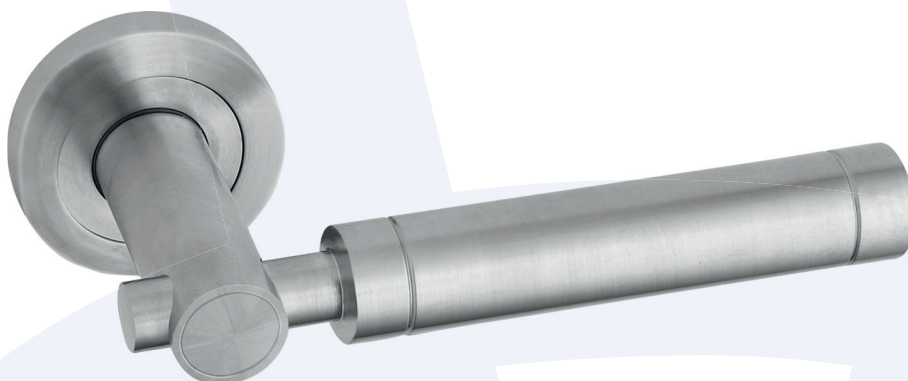

Acabados: BRILLO / MATE

2044 Combi

Acero Inox 304
304 Stainless Steel

Acabados: ACERO SATINADO

2046

Acero Inox 304
304 Stainless Steel

Manillones / Pulls

Acero Inox 304 / 304 Stainless Steel