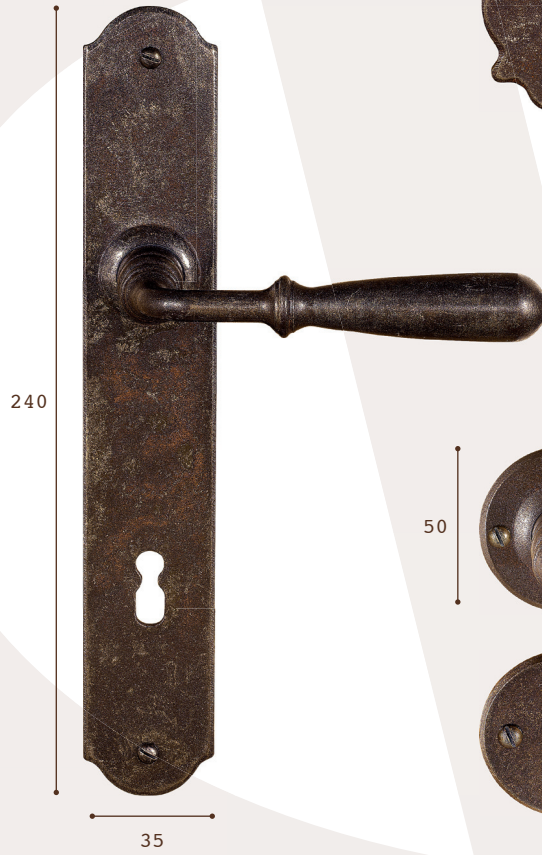

Representación Forja

Hierro Antiguo / Antic Iron

Muestra representativa
Para más información: www.grupocarvi.com

Mod. FM 030