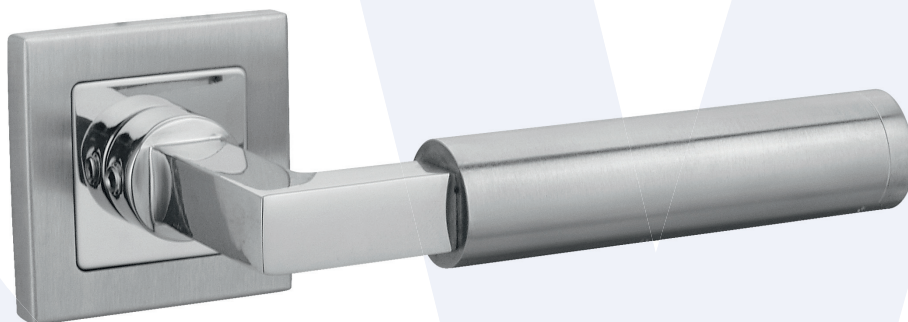

Acabados: BRILLO / MATE

2044 Combi

Acero Inox 304
304 Stainless Steel

Acabados: ACERO SATINADO

2046

Acero Inox 304
304 Stainless Steel

Manillones / Pulls

Acero Inox 304 / 304 Stainless Steel