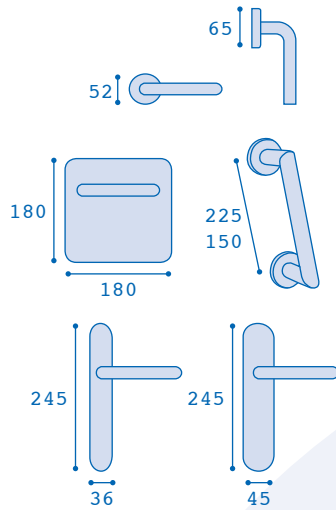

L-Madera

Acero Inox 304
304 Stainless Steel

Acabados: ACERO SATINADO

L-Recta

Acero Inox 304
304 Stainless Steel

Acabados: BRILLO / MATE

2011

Acero Inox 304
304 Stainless Steel