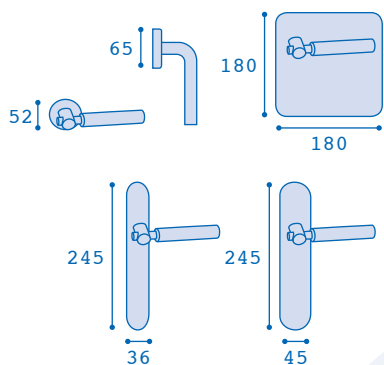

Acabados: ACERO SATINADO

2040

Acero Inox 304
304 Stainless Steel

Acabados: BRILLO / MATE

2044 Combi

Acero Inox 304
304 Stainless Steel