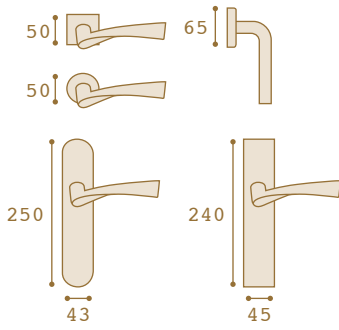

Acabados 918: L-SAT NIC-SAT CUERO-SAT CSM
Acabados 908: L-SAT NIC-SAT

Elora 908 / 918

Aluminio (Ref. 918)
Zamac (Ref. 908)