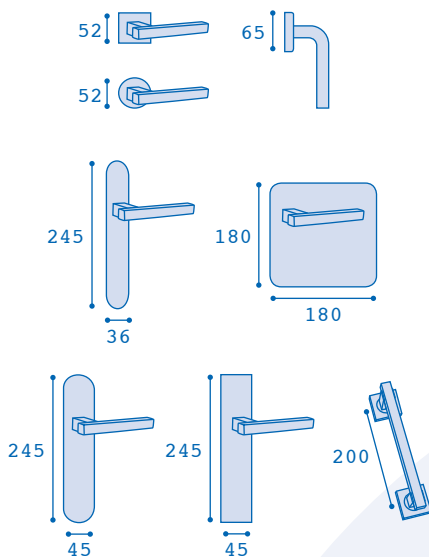

Acabados: ACERO SATINADO

2018

Acero Inox 304
304 Stainless Steel

Acabados: ACERO SATINADO

2019

Acero Inox 304
304 Stainless Steel