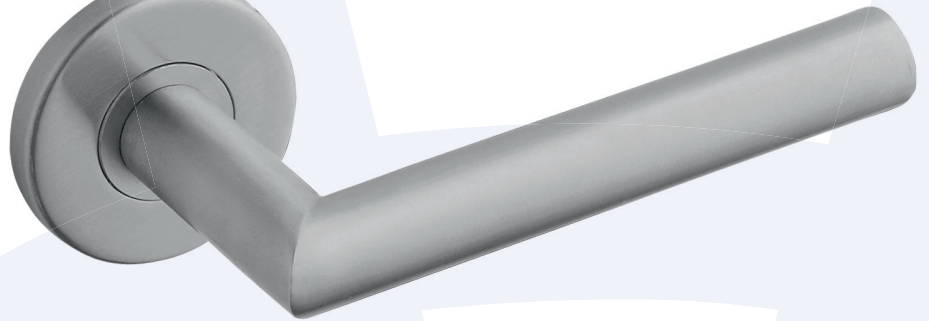

L-Madera

Acero Inox 304
304 Stainless Steel

Acabados: ACERO SATINADO

L-Recta

Acero Inox 304
304 Stainless Steel

Acabados: BRILLO / MATE

2011

Acero Inox 304
304 Stainless Steel