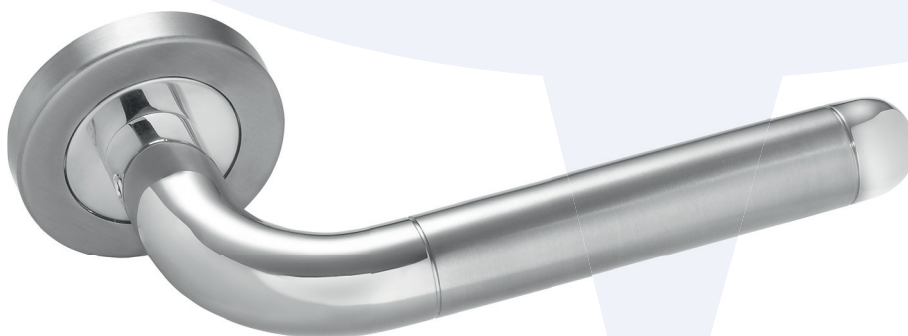

Acabados: ACERO SATINADO

2018

Acero Inox 304
304 Stainless Steel

Acabados: ACERO SATINADO

2019

Acero Inox 304
304 Stainless Steel

Acabados: BRILLO / MATE

2021

Acero Inox 304
304 Stainless Steel