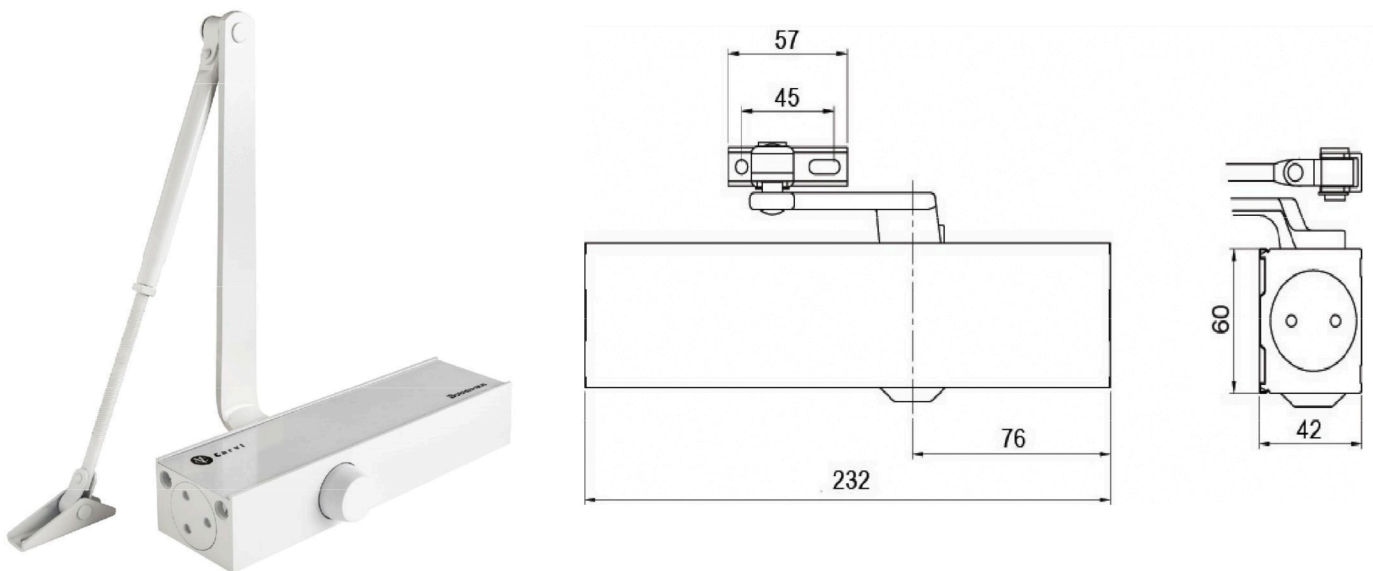

CIERRAPUERTAS CARVI - DORRENHAUS

Mod. D20

Cierrapuerta para puertas hasta 100 Kg.

Fuerza 2/3/4/5

Certificado CE EN 1154 para puertas cortafuego

(precio por 6 uds. por acabado. Disponible en: blanco, negro, plata)

GRUPO CARVI