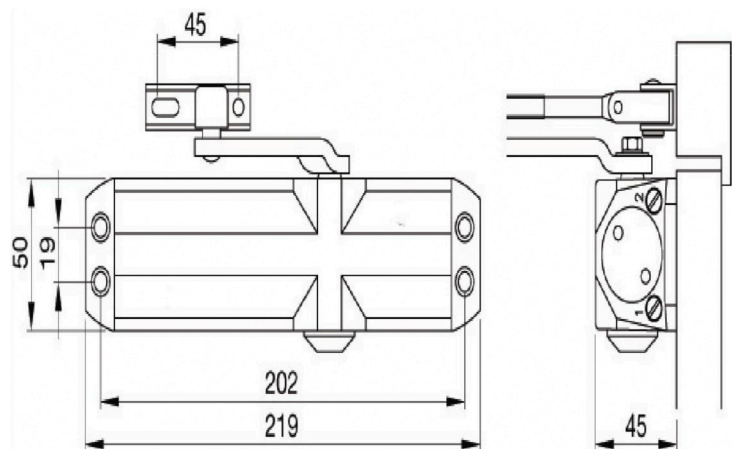

CIERRAPUERTAS CARVI - DORRENHAUS

Mod. D50

Cierrapuerta para puertas hasta 65 Kg.

Fuerza 2/3

Certificado CE EN 1154 para puertas cortafuego

(precio por 6 uds. por acabado. Disponible en: blanco, negro, plata)

GRUPO CARVI

CIERRAPUERTAS CARVI - DORRENHAUS

Mod. D80

Cierrapuerta para puertas hasta 80 Kg.

Fuerza 2/3/4

Certificado CE EN 1154 para puertas cortafuego

(precio por 6 uds. por acabado. Disponible en: blanco, negro, plata)