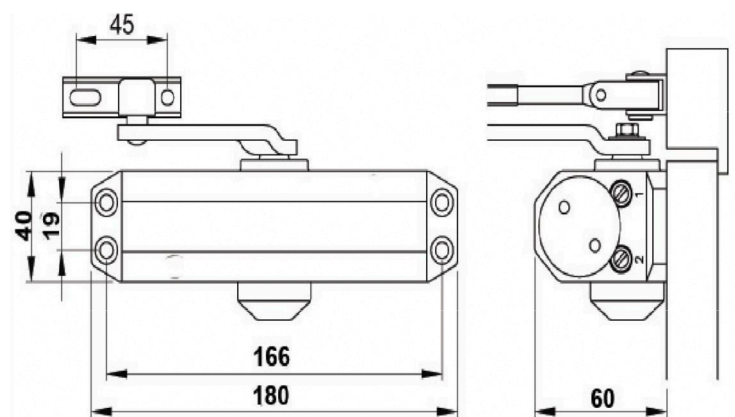

CIERRAPUERTAS CARVI - DORRENHAUS

Mod. D50

Cierrapuerta para puertas hasta 65 Kg.

Fuerza 2/3

Certificado CE EN 1154 para puertas cortafuego

(precio por 6 uds. por acabado. Disponible en: blanco, negro, plata)

GRUPO CARVI

CIERRAPUERTAS CARVI - DORRENHAUS

Mod. D80

Cierrapuerta para puertas hasta 80 Kg.

Fuerza 2/3/4

Certificado CE EN 1154 para puertas cortafuego

(precio por 6 uds. por acabado. Disponible en: blanco, negro, plata)